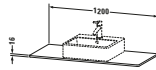

Konsole

Basis Angaben	
Langbezeichnung	Duravit XSquare Konsole, Basalt Matt, Rechteckig, Anzahl Ausschnitte: 1 – XS060F04343
Artikel Nr.	XS060F04343

Spezifikationen	
Anzahl Ausschnitte	1
Oberfläche	Dekor
Oberflächenbehandlung	Direktbeschichtet
Montage	
Montageart	Korpusmontage
Farbe	
Farbwert	Basalt
Glanzgrad	Matt
Material	
Material	Hochverdichtete Dreischicht-Holzspanplatte
Waschplatz	
Position Becken	Mitte
Anzahl Waschplätze	1

Features	
Hahnlochbohrungen möglich	✓

Lieferumfang	
Technische Dokumentation	
Inkl. Montageanleitung	ohne

Logistik	
Artikelgewicht	7 kg
Verkaufsverpackung	
Art Verkaufsverpackung	Karton
Menge / Verkaufsverpackung	1 Stk.
Ab Werk verpackt	✓
Breite Verkaufsverpackung inkl. Artikel	610 mm
Höhe Verkaufsverpackung inkl. Artikel	1255 mm
Tiefe Verkaufsverpackung inkl. Artikel	135 mm
Gewicht Verkaufsverpackung inkl. Artikel	9,1 kg
Anzahl Packstücke	1

Passende Produkte	
Passende Artikel	
	Konsolenwaschtischunterbau bodenstehend # XS4922 XSquare
	Konsolenwaschtischunterbau wandhängend # XS4912 XSquare

Vermaßung	
Breite / Länge	1200 mm
Min. Variable Breite / Länge	0 mm
Max. Variable Breite / Länge	0 mm
Höhe	16 mm
Tiefe / Breite	550 mm