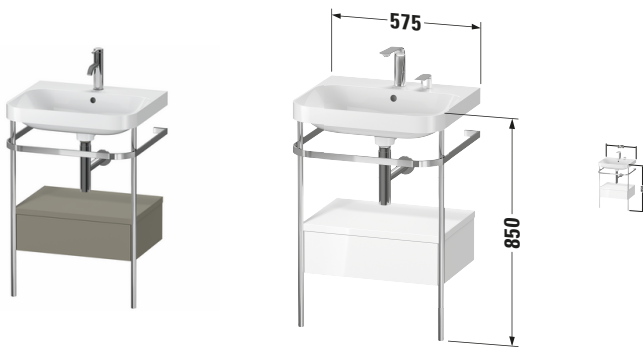

# Happy D.2 # HP484009292

Design by sieger design

c-shaped Set mit Metallkonsole und Schubkasten

Basis Angaben	
Langbezeichnung	Duravit Happy D.2 c-shaped Set mit Metallkonsole und Schubkasten, Stein Grau Seidenmatt, Halbrund, Anzahl Schubkästen: 1, Tip-on Technik – HP484009292

Spezifikationen	
<b>Keramik</b>	
Anzahl Waschplätze	1
Anzahl Becken	1
Position Becken	Mitte
Anzahl Hahnlöcher pro Waschplatz	1
<b>Griff</b>	
Ausführung Griff	Grifflos
<b>Front</b>	
Farbwert Front	Stein Grau
Glanzgrad Front	Seidenmatt
Material Front	Hochverdichtete MDF-Platte
<b>Korpus</b>	
Farbwert Korpus	Stein Grau
Glanzgrad Korpus	Seidenmatt
Material Korpus	Hochverdichtete MDF-Platte
Oberfläche Korpus	Lack

Features	
<b>Set Attribute</b>	
Hahnlochbank	Ja
Tip-on Technik	✓
Selbsteinzug mit Dämpfung	✓

Lieferumfang	
<b>Montage</b>	
Inkl. Befestigungsmaterial	✓
<b>Technische Dokumentation</b>	
Inkl. Pflegeanleitung	digital und gedruckt
Inkl. Montageanleitung	digital und gedruckt
<b>Set Attribute</b>	
Inkl. Schaftventil	Nein
Inkl. Ablaufventil	Ja
Inkl. Push-Open Ventil	Ja

Passende Produkte	
<b>Passende Artikel</b>	
	Designsiphon # 005036 Universal
	Einrichtungssystem Set # UV0509 Universal

Vermaßung	
Breite / Länge	575 mm
Höhe	850 mm
Tiefe / Breite	490 mm
Min. Wandabstand	0 mm