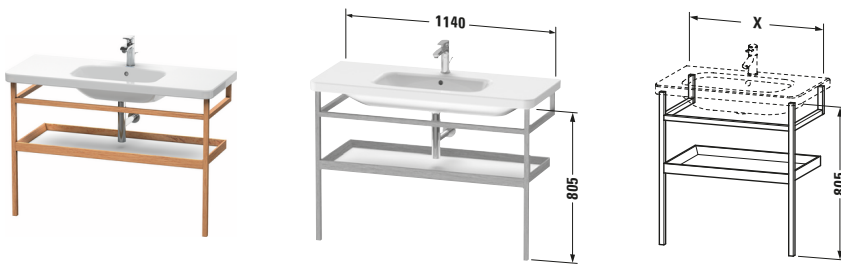

Holzgestell

Basis Angaben

Langbezeichnung	Duravit DuraStyle Holzgestell – DS988402276
-----------------	---

Logistik

Artikelgewicht	5,5 kg
Verkaufsverpackung	
Art Verkaufsverpackung	Karton
Menge / Verkaufsverpackung	1 Stk.
Ab Werk verpackt	✓
Breite Verkaufsverpackung inkl. Artikel	1182 mm
Höhe Verkaufsverpackung inkl. Artikel	842 mm
Tiefe Verkaufsverpackung inkl. Artikel	55 mm
Gewicht Verkaufsverpackung inkl. Artikel	9 kg
Anzahl Packstücke	1

Breite / Länge	1140 mm
Höhe	805 mm
Tiefe / Breite	440 mm