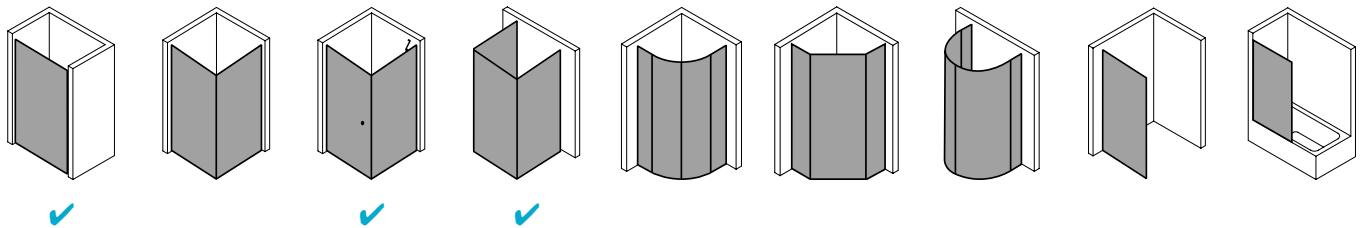

Technische Daten

Höhe	2000 mm
Breite	800 mm
Tiefe	31 mm
Oberfläche	Silber Mattglanz
Glas	ESG Klar
Beschichtung	CLEAN
Wanneneinbaumaß (SW)	780-810 mm
Glasaußenkante	755-785 mm
Anschlag	rechts
Türart	

Einbausituation