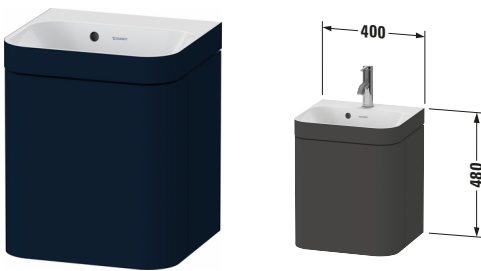

# Happy D.2 # HP4634N98980000

Design by sieger design

c-bonded Set wandhängend

Basis Angaben	
Langbezeichnung	Duravit Happy D.2 c-bonded Set wandhängend, Nachtblau Seidenmatt, Anzahl Türen: 1, Tip-on Technik – HP4634N98980000

Spezifikationen	
<b>Keramik</b>	
Anzahl Waschplätze	1
Anzahl Becken	1
Position Becken	Mitte
<b>Griff</b>	
Ausführung Griff	Grifflos
<b>Front</b>	
Farbwert Front	Nachtblau
Glanzgrad Front	Seidenmatt
Material Front	Hochverdichtete MDF-Platte
<b>Korpus</b>	
Farbwert Korpus	Nachtblau
Glanzgrad Korpus	Seidenmatt
Material Korpus	Hochverdichtete MDF-Platte
Oberfläche Korpus	Lack

Vermaßung	
Breite / Länge	400 mm
Höhe	480 mm
Tiefe / Breite	360 mm
Min. Wandabstand	150 mm

Weitere Informationen finden Sie hier

<https://pro.duravit.de/p/HP4634N98980000>