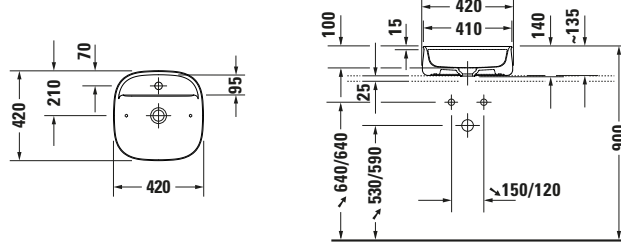

Aufsatzbecken

Basis Angaben

Langbezeichnung	Duravit Zencha Aufsatzbecken 420 mm Weiß Seidenmatt, Hahnlochbank, Anzahl Hahnlöcher pro Waschplatz: 1, Geschliffen – 2374423271
-----------------	--

Spezifikationen

Farbe	
Farbwert	Weiß
Innenfarbe	Weiß
Außenfarbe	Weiß
Glanzgrad	Seidenmatt
Glanzgrad Innen	Seidenmatt
Glanzgrad Außen	Seidenmatt
Waschplatz	
Anzahl Hahnlöcher pro Waschplatz	1
Material	
Material	Keramik

Features

Waschtisch	
Geschliffen	✓
Waschplatz	
Hahnlochbank	✓

Logistik

Artikelgewicht	9,8 kg
----------------	--------

Beschreibungstexte

Ausschreibungstext	Duravit Zencha Aufsatzbecken Weiß Seidenmatt 420 mm, Designer: Sebastian Herkner, DuraCeram®, Aufsatz, Ohne Überlauf, Position Ablauf: Mitte, Geschliffen, Ablagefläche: Hahnlochbank, Anzahl Becken: 1, Position Becken: Mitte, Position Hahnloch: Mitte, Weiß Seidenmatt, Geeignet für Möbel, Hahnlochbank, Inkl. Keramische Ventilabdeckhaube, Inkl. Schaftventil, CE-Kennzeichen-1: EN 14688, EAN Nr.: 4063382175168, Artikelgewicht: 9,8 kg, Beckenbreite: 410 mm, Beckentiefe: 315 mm, Abmessungen (Breite / Länge x Tiefe / Breite x Höhe): 420 x 420 x 135 mm, Artikel Nr.: 2374423271
--------------------	--