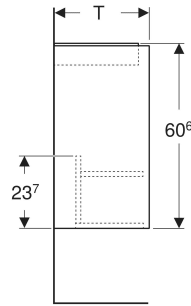

# Geberit Renova Plan Unterschrank für Handwaschbecken, mit einer Tür

## EIGENSCHAFTEN

- Holz aus nachhaltiger Forstwirtschaft mit zertifizierter Herkunft
- Wandhängend
- Mit einer Tür
- Anschlagseite links oder rechts
- Griffmulde zum Öffnen
- Tür mit Dämpfungsmechanismus
- Mit einem versetzbaren Einlegeboden

## TECHNISCHE DATEN

Werkstoff Hochverdichtete Dreischicht-Holzspanplatte

## ZUBEHÖR

- Geberit Magnethalter
- Geberit Set Füße schmal

Art.-Nr.	Farbe / Oberfläche	B cm	B1 cm	B2 cm	Breite Waschtisch cm	H cm	T cm	T1 cm	Tür	VE1 St.
504.020.01.1 Neu	weiß / lackiert seidenglänzend	32.4	27	29.2	36	60.6	23	13.4	Anschlag links oder rechts	1