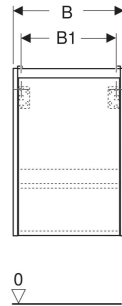

# Geberit Renova Plan Unterschrank für Handwaschbecken, mit einer Tür

## EIGENSCHAFTEN

- Holz aus nachhaltiger Forstwirtschaft mit zertifizierter Herkunft
- Wandhängend
- Mit einer Tür
- Anschlagseite links oder rechts
- Griffmulde zum Öffnen
- Tür mit Dämpfungsmechanismus
- Mit einem versetzbaren Einlegeboden

## TECHNISCHE DATEN

Werkstoff Hochverdichtete Dreischicht-Holzspanplatte

## ZUBEHÖR

- Geberit Magnethalter
- Geberit Set Füße schmal

Art.-Nr.	Farbe / Oberfläche	B cm	B1 cm	B2 cm	Breite Waschtisch cm	H cm	T cm	T1 cm	Tür	VE1 St.
504.020.01.1 Neu	weiß / lackiert seidenglänzend	32.4	27	29.2	36	60.6	23	13.4	Anschlag links oder rechts	1