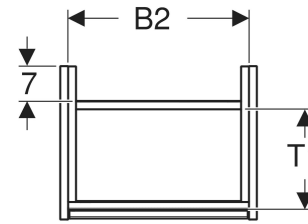

# Geberit Renova Plan Unterschrank für Handwaschbecken, mit einer Tür

## EIGENSCHAFTEN

- Holz aus nachhaltiger Forstwirtschaft mit zertifizierter Herkunft
- Wandhängend
- Mit einer Tür
- Anschlagseite links oder rechts
- Griffmulde zum Öffnen
- Tür mit Dämpfungsmechanismus
- Mit einem versetzbaren Einlegeboden

## TECHNISCHE DATEN

Werkstoff Hochverdichtete Dreischicht-Holzspanplatte

## ZUBEHÖR

- Geberit Magnethalter
- Geberit Set Füße schmal

Art.-Nr.	Farbe / Oberfläche	B cm	B1 cm	B2 cm	Breite Waschtisch cm	H cm	T cm	T1 cm	Tür	VE1 St.
504.020.01.1 Neu	weiß / lackiert seidenglänzend	32.4	27	29.2	36	60.6	23	13.4	Anschlag links oder rechts	1