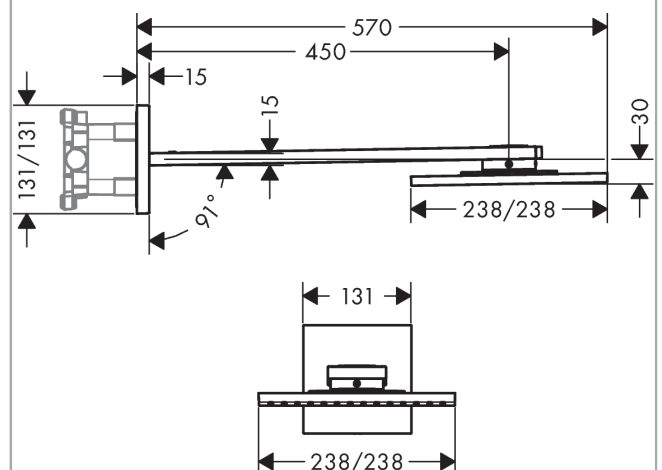

AXOR ShowerSolutions

Kopfbrause 250/250 2jet mit Brausearm

Oberfläche: **Brushed Black Chrome** Artikelnummer: **35310340**

Beschreibung

Merkmale

- besteht aus: Kopfbrause, Brausearm
- Brausekopfgrösse: 250 x 250 mm
- Strahlart: PowderRain, Intense PowderRain
- Durchflussmenge PowderRain (bei 3 bar): 19 l/min
- Durchflussmenge Intense PowderRain (bei 3 bar): 15 l/min
- Maximale Durchflussmenge bei 3 bar: 19 l/min
- Mindestfliessdruck: 2 bar
- Select Umstellung an der Armatur
- dynamische Strahldüsen fahren im Betrieb aus
- Material Strahlscheibe: Metall
- Brausearmlänge: 450 mm
- Kopfbrause zur Reinigung abnehmbar
- ServiceCard mit Sieb kann zur Reinigung ohne Werkzeug entnommen werden
- Montage: Wand
- Anschlussart: Grundkörper

Produktabbildung

Maßzeichnung

AXOR ShowerSolutions

Kopfbrause 250/250 2jet mit Brausearm

Oberfläche: **Brushed Black Chrome** Artikelnummer: **35310340**

Durchflussdiagramm

Die Verbrauchswerte wurden praxisnah mit den dazugehörigen Armaturen (Thermostat/Mischer/Unterputzventil) gemessen.