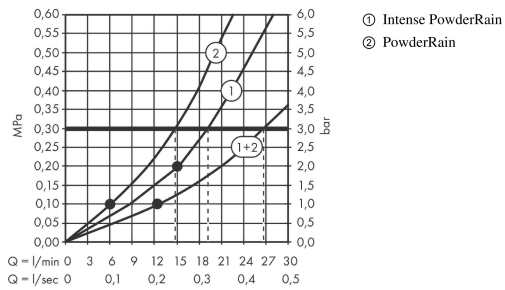

AXOR ShowerSolutions

Kopfbrause 250/250 2jet mit Brausearm

Oberfläche: **Brushed Black Chrome** Artikelnummer: **35310340**

Beschreibung

Merkmale

- besteht aus: Kopfbrause, Brausearm
- Brausekopfgrösse: 250 x 250 mm
- Strahlart: PowderRain, Intense PowderRain
- Durchflussmenge PowderRain (bei 3 bar): 19 l/min
- Durchflussmenge Intense PowderRain (bei 3 bar): 15 l/min
- Maximale Durchflussmenge bei 3 bar: 19 l/min
- Mindestfliessdruck: 2 bar
- Select Umstellung an der Armatur
- dynamische Strahldüsen fahren im Betrieb aus
- Material Strahlscheibe: Metall
- Brausearmlänge: 450 mm
- Kopfbrause zur Reinigung abnehmbar
- ServiceCard mit Sieb kann zur Reinigung ohne Werkzeug entnommen werden
- Montage: Wand
- Anschlussart: Grundkörper

Produktabbildung

Maßzeichnung

AXOR ShowerSolutions

Kopfbrause 250/250 2jet mit Brausearm

Oberfläche: **Brushed Black Chrome** Artikelnummer: **35310340**

Durchflussdiagramm

Die Verbrauchswerte wurden praxisnah mit den dazugehörigen Armaturen (Thermostat/Mischer/Unterputzventil) gemessen.