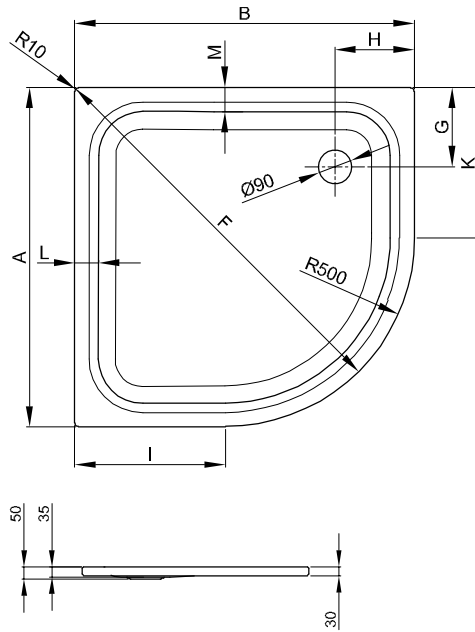

BetteCorner 35 mm, gleichschenkelig

Lieferumfang

Inklusive schallreduzierender Antidröhn-Matten.

Abmessung

Bestell-Nr.	Maße in mm	A	B	F	G	H	I	K	L	M
5399	800 x 800 x 35	800	800	924	210	210	300	300	65	65
5429	900 x 900 x 35	900	900	1066	210	210	400	400	65	65
5459	1000 x 1000 x 35	1000	1000	1207	210	210	500	500	65	65