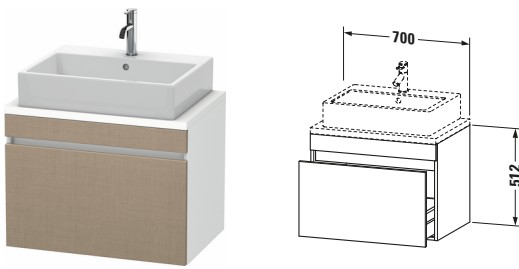

Konsolenwaschtischunterbau wandhängend

Basis Angaben	
Langbezeichnung	Duravit DuraStyle Konsolenwaschtischunterbau wandhängend, Leinen Matt, Rechteckig, Anzahl Auszüge: 1 – DS530107518

Spezifikationen	
Anzahl Auszüge	1
Für Anzahl Waschtische	1
Compact	✓
Montagegrad	Montiert

Waschplatz	
Position Becken	Mitte

Montage	
Montageart	Konsolenmontage / Wandhängend / Wandmontage

Farbe	
Farbwert	Leinen
Glanzgrad	Matt

Front	
Farbwert Front	Leinen
Glanzgrad Front	Matt

Korpus	
Glanzgrad Korpus	Matt
Material Korpus	Hochverdichtete Dreischicht-Holzspanplatte
Oberfläche Korpus	Dekor

Griff	
Ausführung Griff	Grifflos

Features	
Inneneinteilung	Optional
Selbsteinzug mit Dämpfung	✓

Lieferumfang	
Montage	
Inkl. Befestigungsmaterial	✓
Technische Dokumentation	
Inkl. Montageanleitung	digital und gedruckt

Vermaßung	
Breite / Länge	700 mm
Höhe	512 mm
Tiefe / Breite	478 mm
Min. Wandabstand	20 mm

Passende Produkte	
Passende Artikel	
	Raumsparsiphon # 005076 Universal
	Inneneinteilung # UV9846 Universal

Notwendige Artikel	
	Konsole # DS101C DuraStyle
	Konsole # DS105C DuraStyle
	Konsole # DS100C DuraStyle
	Konsole # DS104C DuraStyle