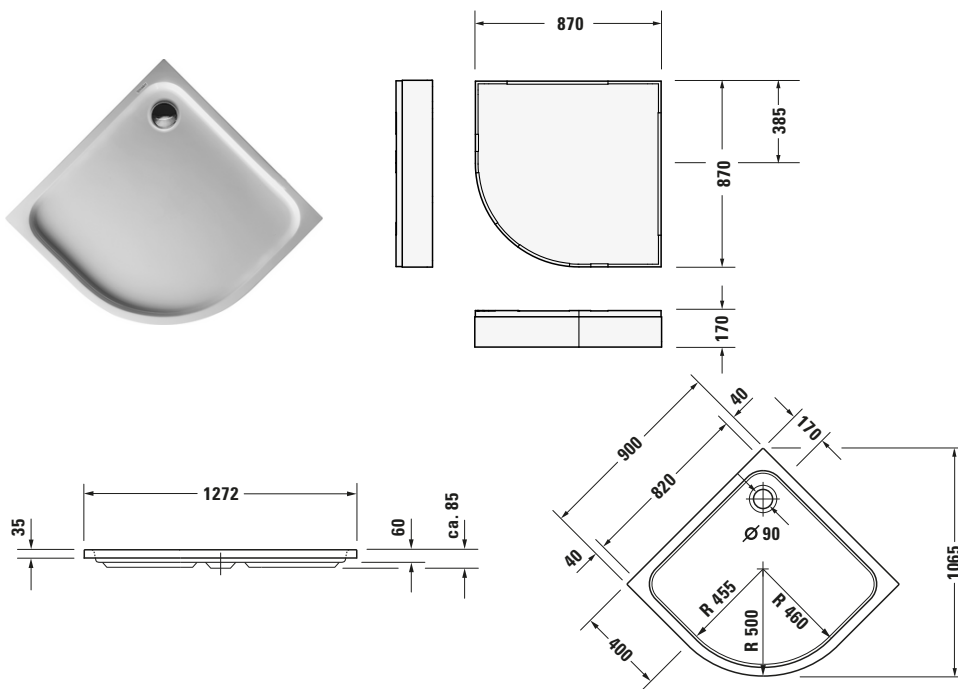

**Duschwanne**

Basis Angaben	
Langbezeichnung	Duravit D-Code Duschwanne 900x900 mm Weiß, Ecke links, Ecke rechts, Material: Sanitäracryl, Viertelkreis – 720108000000000

Spezifikationen	
Form	Viertelkreis
<b>Farbe</b>	
Farbwert	Weiß
Glanzgrad	Glänzend
<b>Material</b>	
Material	Sanitäracryl
<b>Montage</b>	
Einbauart	Ecke rechts / Ecke links
<b>Ablauf</b>	
Position Ablauf	Ecke

Lieferumfang	
<b>Technische Dokumentation</b>	
Inkl. Montageanleitung	digital und gedruckt
Inkl. Pflegeanleitung	ohne

Vermaßung	
Breite / Länge	900 mm
Tiefe / Breite	900 mm
Min. Höhe mit Füßen	210 mm
Max. Höhe mit Füßen	270 mm
Höhe mit Wannenträger	275 mm
Durchmesser Ablaufloch	90 mm

Logistik	
Artikelgewicht	13 kg

Passende Produkte	
<b>Passende Artikel</b>	
	Duschwannenfuß # 790102000000000 Universal
	Wannenanker # 790103000000000 Universal
	Schallschutz-Set # 791369000000000 Universal
	Duschwannenablauf # 791260000001000 D-Code
	Wandprofil # 790126000000000 Universal

Beschreibungstexte	
Ausschreibungstext	Duravit D-Code Duschwanne Weiß, Designer: sieger design, Form: Viertelkreis, Sanitäracryl, Einbauart: Ecke rechts, Ecke links, Position Ablauf: Ecke, CE-Kennzeichen-1: EN 14527, EAN Nr.: 4021534824227, Artikelgewicht: 13 kg, Innentiefe: 60 mm, Abmessungen (Breite / Länge x Tiefe / Breite x Höhe): 900 x 900 x 85 mm, Artikel Nr.: 720108000000000, Passende Artikel: Duschwannenfuß, Wannenträger, Schallschutz-Set, Duschwannenablauf, Wandprofil; Artikel Nr.: 790102000000000, 790103000000000, 790485000000000, 791369000000000, 791260000001000, 790126000000000; Modell Nr.: 790102, 790103, 790485, 791369, 791260, 790126