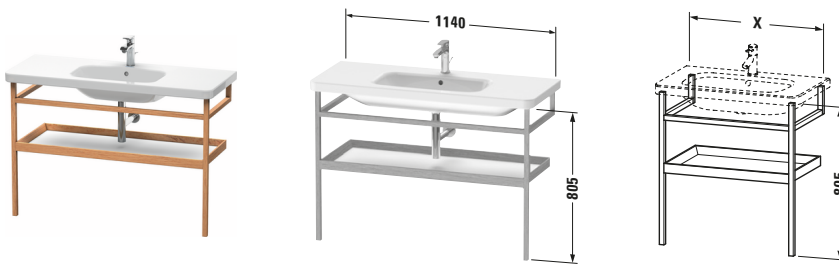

Holzgestell

Basis Angaben

Langbezeichnung	Duravit DuraStyle Holzgestell – DS988404377
-----------------	---

Logistik

Artikelgewicht	5,5 kg
Verkaufsverpackung	
Art Verkaufsverpackung	Karton
Menge / Verkaufsverpackung	1 Stk.
Ab Werk verpackt	✓
Breite Verkaufsverpackung inkl. Artikel	1182 mm
Höhe Verkaufsverpackung inkl. Artikel	842 mm
Tiefe Verkaufsverpackung inkl. Artikel	55 mm
Gewicht Verkaufsverpackung inkl. Artikel	9 kg
Anzahl Packstücke	1

Breite / Lange	1140 mm
Hohe	805 mm
Tiefe / Breite	440 mm