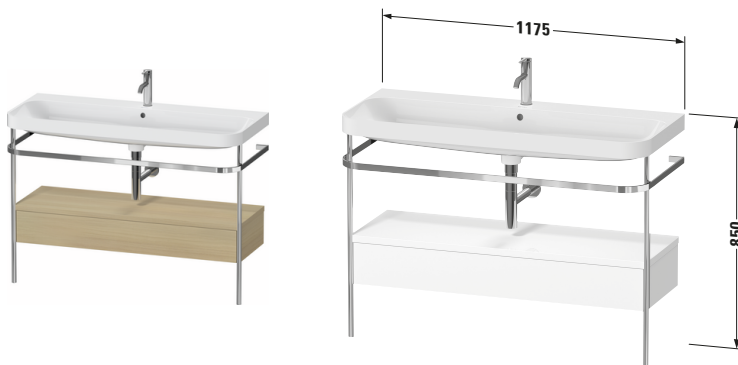

Happy D.2 # HP4844O71710000

Design by sieger design

c-shaped Set mit Metallkonsole und Schubkästen

Basis Angaben	
Langbezeichnung	Duravit Happy D.2 c-shaped Set mit Metallkonsole und Schubkästen, Mediterrane Eiche Matt, Halbrund, Anzahl Schubkästen: 1, Tip-on Technik – HP4844O71710000

Spezifikationen	
Keramik	
Anzahl Waschplätze	1
Anzahl Becken	1
Position Becken	Mitte
Anzahl Hahnlöcher pro Waschplatz	1
Griff	
Ausführung Griff	Grifflos
Front	
Farbwert Front	Mediterrane Eiche
Glanzgrad Front	Matt
Material Front	Hochverdichtete Dreischicht-Holzspanplatte
Korpus	
Farbwert Korpus	Mediterrane Eiche
Glanzgrad Korpus	Matt
Material Korpus	Hochverdichtete Dreischicht-Holzspanplatte
Oberfläche Korpus	Echtholz furnier

Features	
Set Attribute	
Hahnlochbank	Ja
Tip-on Technik	✓
Selbsteinzug mit Dämpfung	✓

Lieferumfang	
Montage	
Inkl. Befestigungsmaterial	✓
Technische Dokumentation	
Inkl. Pflegeanleitung	digital und gedruckt
Inkl. Montageanleitung	digital und gedruckt
Set Attribute	
Inkl. Schaftventil	Nein
Inkl. Ablaufventil	Ja
Inkl. Push-Open Ventil	Ja

Passende Produkte	
Passende Artikel	
	Designsiphon # 005036 Universal
	Einrichtungssystem Set # UV0515 Universal

Vermaßung	
Breite / Länge	1175 mm
Höhe	850 mm
Tiefe / Breite	490 mm
Min. Wandabstand	0 mm