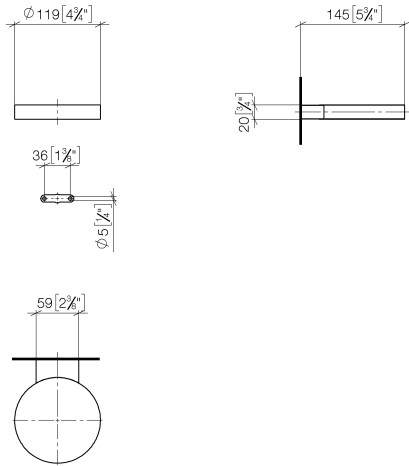

83 410 979 Produktversion ab 01.10.2023

- Breite 120 mm
- Höhe 20 mm
- Ausladung 145 mm

	Messing gebürstet (23kt Gold)	83 410 979-28
	Chrom	83 410 979-00
	Platin gebürstet	83 410 979-06
	Platin	83 410 979-08
	Messing (23kt Gold)	83 410 979-09
	Weiß matt	83 410 979-10
	Dark Brass matt	83 410 979-16
	Dark Bronze matt	83 410 979-17
	Dark Chrome	83 410 979-19
	Light Gold	83 410 979-26
	Light Gold gebürstet	83 410 979-27
	Schwarz matt	83 410 979-33
	Bronze gebürstet	83 410 979-42
	Champagne gebürstet (22kt Gold)	83 410 979-46
	Champagne (22kt Gold)	83 410 979-47
	Chrom gebürstet	83 410 979-93
	Dark Platin gebürstet	83 410 979-99

83 410 979 Produktversion ab 01.10.2023

mm [inches]

83 410 979 Produktversion ab 01.10.2023

Ersatzteile für die
anderen
Oberflächenvarianten
finden Sie hier:
Chrom

Ersatzteilstückliste

Nr.	Artikelnummer	Benennung	Verbaumenge	Lieferzeit
1	08 17 97 570-28	Seifenschale Ø 120 x 20 mm - Messing gebürstet (23kt Gold)	1,00	20
5	05 30 31 025 00 90	Befestigung Schraube Halbrundkopf 4,5 x 60 mm -	1,00	2
6	09 17 20 030 90	Befestigung Wandhalter 46 x 22 x 12 mm -	1,00	2
3	08 17 30 502-28	Halter für Seifenschale 60 x 34 x 20 mm - Messing gebürstet (23kt Gold)	1,00	20
4	09 30 30 080 90	Befestigung Zylinderschraube mit Innensechskant niedriger Kopf M4 x 12 mm -	2,00	2
2	09 31 11 002 90	Befestigung Gewindestift mit Innensechskant M8 x 10 mm -	1,00	2