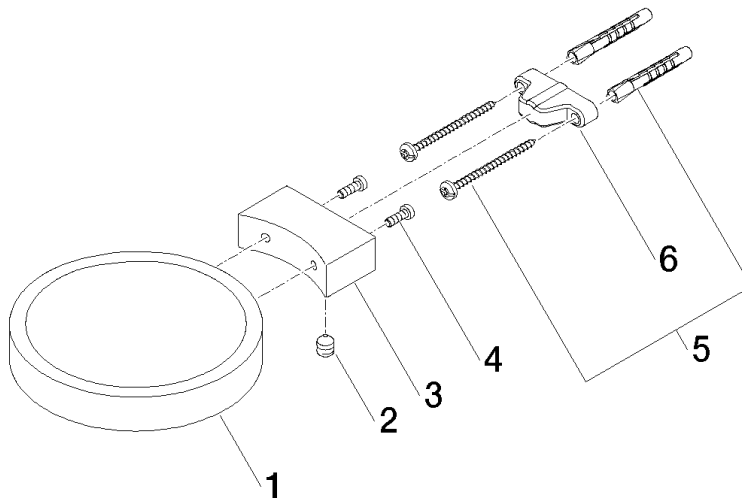

83 410 979 Produktversion ab 01.10.2023

- Breite 120 mm
- Höhe 20 mm
- Ausladung 145 mm

	Messing gebürstet (23kt Gold)	83 410 979-28
	Chrom	83 410 979-00
	Platin gebürstet	83 410 979-06
	Platin	83 410 979-08
	Messing (23kt Gold)	83 410 979-09
	Weiß matt	83 410 979-10
	Dark Brass matt	83 410 979-16
	Dark Bronze matt	83 410 979-17
	Dark Chrome	83 410 979-19
	Light Gold	83 410 979-26
	Light Gold gebürstet	83 410 979-27
	Schwarz matt	83 410 979-33
	Bronze gebürstet	83 410 979-42
	Champagne gebürstet (22kt Gold)	83 410 979-46
	Champagne (22kt Gold)	83 410 979-47
	Chrom gebürstet	83 410 979-93
	Dark Platin gebürstet	83 410 979-99

83 410 979 Produktversion ab 01.10.2023

mm [inches]

83 410 979 Produktversion ab 01.10.2023

Ersatzteile für die
anderen
Oberflächenvarianten
finden Sie hier:
Chrom

Ersatzteilstückliste

Nr.	Artikelnummer	Benennung	Verbaumenge	Lieferzeit
1	08 17 97 570-28	Seifenschale Ø 120 x 20 mm - Messing gebürstet (23kt Gold)	1,00	20
5	05 30 31 025 00 90	Befestigung Schraube Halbrundkopf 4,5 x 60 mm -	1,00	2
6	09 17 20 030 90	Befestigung Wandhalter 46 x 22 x 12 mm -	1,00	2
3	08 17 30 502-28	Halter für Seifenschale 60 x 34 x 20 mm - Messing gebürstet (23kt Gold)	1,00	20
4	09 30 30 080 90	Befestigung Zylinderschraube mit Innensechskant niedriger Kopf M4 x 12 mm -	2,00	2
2	09 31 11 002 90	Befestigung Gewindestift mit Innensechskant M8 x 10 mm -	1,00	2