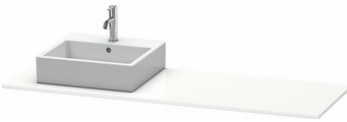

**Konsole**

Basis Angaben	
Langbezeichnung	Duravit XSquare Konsole, Stein Grau Seidenmatt, Rechteckig, Anzahl Ausschnitte: 1 – XS060HR9292
Artikel Nr.	XS060HR9292

Spezifikationen	
Anzahl Ausschnitte	1
Oberfläche	Lack
Oberflächenbehandlung	Lackiert
Montage	
Montageart	Korpusmontage
Farbe	
Farbwert	Stein Grau
Glanzgrad	Seidenmatt
Material	
Material	Hochverdichtete MDF-Platte
Waschplatz	
Position Becken	Rechts
Anzahl Waschplätze	1

Features	
Hahnlochbohrungen möglich	✓

Lieferumfang	
Technische Dokumentation	
Inkl. Montageanleitung	ohne

Logistik	
Artikelgewicht	9 kg
Verkaufsverpackung	
Art Verkaufsverpackung	Karton
Menge / Verkaufsverpackung	1 Stk.
Ab Werk verpackt	✓
Breite Verkaufsverpackung inkl. Artikel	610 mm
Höhe Verkaufsverpackung inkl. Artikel	1700 mm
Tiefe Verkaufsverpackung inkl. Artikel	135 mm
Gewicht Verkaufsverpackung inkl. Artikel	9 kg
Anzahl Packstücke	1

Passende Produkte	
Passende Artikel	
	Konsolenwaschtischunterbau bodenstehend <b># XS4924</b> XSquare
	Konsolenwaschtischunterbau wandhängend <b># XS4914</b> XSquare

Vermaßung	
Breite / Länge	1600 mm
Min. Variable Breite / Länge	0 mm
Max. Variable Breite / Länge	0 mm
Höhe	16 mm
Tiefe / Breite	550 mm