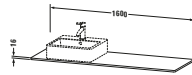

**Konsole**

Basis Angaben	
Langbezeichnung	Duravit XSquare Konsole, Stein Grau Seidenmatt, Rechteckig, Anzahl Ausschnitte: 1 – XS060HR9292
Artikel Nr.	XS060HR9292

Spezifikationen	
Anzahl Ausschnitte	1
Oberfläche	Lack
Oberflächenbehandlung	Lackiert
Montage	
Montageart	Korpusmontage
Farbe	
Farbwert	Stein Grau
Glanzgrad	Seidenmatt
Material	
Material	Hochverdichtete MDF-Platte
Waschplatz	
Position Becken	Rechts
Anzahl Waschplätze	1

Features	
Hahnlochbohrungen möglich	✓

Lieferumfang	
Technische Dokumentation	
Inkl. Montageanleitung	ohne

Logistik	
Artikelgewicht	9 kg
Verkaufsverpackung	
Art Verkaufsverpackung	Karton
Menge / Verkaufsverpackung	1 Stk.
Ab Werk verpackt	✓
Breite Verkaufsverpackung inkl. Artikel	610 mm
Höhe Verkaufsverpackung inkl. Artikel	1700 mm
Tiefe Verkaufsverpackung inkl. Artikel	135 mm
Gewicht Verkaufsverpackung inkl. Artikel	9 kg
Anzahl Packstücke	1

Passende Produkte	
Passende Artikel	
	Konsolenwaschtischunterbau bodenstehend <b># XS4924</b> XSquare
	Konsolenwaschtischunterbau wandhängend <b># XS4914</b> XSquare

Vermaßung	
Breite / Länge	1600 mm
Min. Variable Breite / Länge	0 mm
Max. Variable Breite / Länge	0 mm
Höhe	16 mm
Tiefe / Breite	550 mm