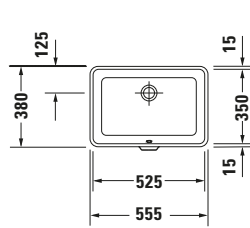

Einbauwaschtisch

Basis Angaben

Langbezeichnung	Duravit Duravit Design Classics Einbauwaschtisch 525 mm Weiß Hochglanz, Anzahl Hahnlöcher pro Waschplatz: 0, Überlauf – 03165300001
-----------------	---

Spezifikationen

Farbe	
Farbwert	Weiß
Innenfarbe	Weiß
Aussenfarbe	Weiß
Glanzgrad	Hochglanz
Glanzgrad Innen	Hochglanz
Glanzgrad Außen	Hochglanz
Überlauf	
Überlauf	✓
Material	
Material	Keramik

Beschreibungstexte

Ausschreibungstext	Duravit Duravit Design Classics Einbauwaschtisch Weiß Hochglanz 525 mm, Designer: sieger design, Sanitärkeramik, Einbau von unten, Überlauf, Position Ablauf: Mitte, Anzahl Becken: 1, Beckenform: Rechteckig, Position Becken: Mitte, Position Hahnloch: Ohne, Weiß Hochglanz, Geeignet für Möbel, CE-Kennzeichen-1: EN 14688, EAN Nr.: 4021534310942, Artikelgewicht: 7,2 kg, Beckenbreite: 525 mm, Beckentiefe: 350 mm, Abmessungen (Breite / Länge x Tiefe / Breite x Höhe): 525 x 380 x 115 mm, WonderGliss, Artikel Nr.: 03165300001
--------------------	--

Features

Oberflächenveredelung	
WonderGliss	✓

Logistik

Artikelgewicht	7,2 kg
----------------	--------

Passende Produkte

Passende Artikel	
	Befestigung # 0050280000 Universal
	Push-open Ventil # 005052 Universal
	Designsiphon # 005036 Universal
Set Artikel	
	Befestigung # 0050280000 Universal