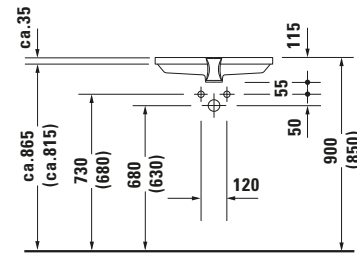

Einbauwaschtisch

Basis Angaben

Langbezeichnung	Duravit Duravit Design Classics Einbauwaschtisch 525 mm Weiß Hochglanz, Anzahl Hahnlöcher pro Waschplatz: 0, Überlauf – 03165300001
-----------------	---

Spezifikationen

Farbe	
Farbwert	Weiß
Innenfarbe	Weiß
Aussenfarbe	Weiß
Glanzgrad	Hochglanz
Glanzgrad Innen	Hochglanz
Glanzgrad Außen	Hochglanz
Überlauf	
Überlauf	✓
Material	
Material	Keramik

Beschreibungstexte

Ausschreibungstext	Duravit Duravit Design Classics Einbauwaschtisch Weiß Hochglanz 525 mm, Designer: sieger design, Sanitärkeramik, Einbau von unten, Überlauf, Position Ablauf: Mitte, Anzahl Becken: 1, Beckenform: Rechteckig, Position Becken: Mitte, Position Hahnloch: Ohne, Weiß Hochglanz, Geeignet für Möbel, CE-Kennzeichen-1: EN 14688, EAN Nr.: 4021534310942, Artikelgewicht: 7,2 kg, Beckenbreite: 525 mm, Beckentiefe: 350 mm, Abmessungen (Breite / Länge x Tiefe / Breite x Höhe): 525 x 380 x 115 mm, WonderGliss, Artikel Nr.: 03165300001
--------------------	--

Features

Oberflächenveredelung	
WonderGliss	✓

Logistik

Artikelgewicht	7,2 kg
----------------	--------

Passende Produkte

Passende Artikel	
	Befestigung # 0050280000 Universal
	Push-open Ventil # 005052 Universal
	Designsiphon # 005036 Universal
Set Artikel	
	Befestigung # 0050280000 Universal