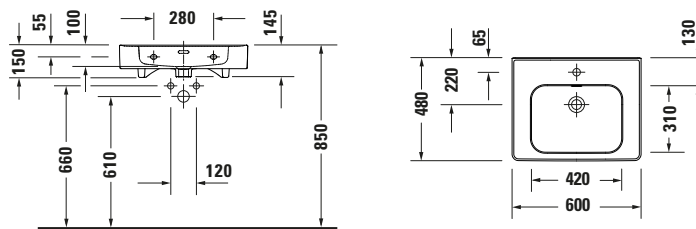

Waschtisch

Basis Angaben

Langbezeichnung	Duravit Soleil by Starck Waschtisch 600 mm Weiß Hochglanz, Hahnlochbank, Anzahl Hahnlöcher pro Waschplatz: 1, Überlauf – 2377600000
-----------------	---

Spezifikationen

Farbe	
Farbwert	Weiß
Innenfarbe	Weiß
Außenfarbe	Weiß
Glanzgrad	Hochglanz
Glanzgrad Innen	Hochglanz
Glanzgrad Außen	Hochglanz
Überlauf	
Überlauf	✓
Waschplatz	
Anzahl Hahnlöcher pro Waschplatz	1
Material	
Material	Keramik

Features

Waschplatz	
Hahnlochbank	✓
Waschtisch	
Von unten glasiert	✓

Logistik

Artikelgewicht	18,5 kg
----------------	---------

Passende Produkte

Passende Artikel	
	Raumsparsiphon # 0050760000 Universal
	Push-open Ventil # 005052 Universal

Beschreibungstexte

Ausschreibungstext	Duravit Soleil by Starck Waschtisch Weiß Hochglanz 600 mm, Designer: Philippe Starck, Sanitärkeramik, Wandhängend, Überlauf, Position Ablauf: Mitte, Von unten glasiert, Ablagefläche: Hahnlochbank, Anzahl Becken: 1, Position Becken: Mitte, Position Hahnloch: Mitte, Weiß Hochglanz, Geeignet für Möbel, Hahnlochbank, CE-Kennzeichen-1: EN 14688, EAN Nr.: 4063382181053, Artikelgewicht: 18,5 kg, Beckenbreite: 420 mm, Beckentiefe: 310 mm, Abmessungen (Breite / Länge x Tiefe / Breite x Höhe): 600 x 480 x 150 mm, Artikel Nr.: 2377600000
--------------------	--