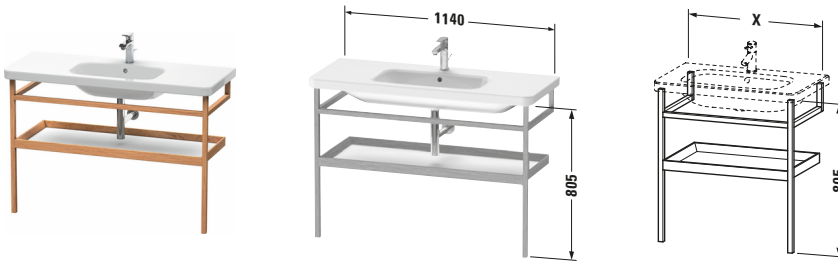

Holzgestell

Basis Angaben

Langbezeichnung	Duravit DuraStyle Holzgestell – DS988404977
-----------------	---

Logistik

Artikelgewicht	5,5 kg
Verkaufsverpackung	
Art Verkaufsverpackung	Karton
Menge / Verkaufsverpackung	1 Stk.
Ab Werk verpackt	✓
Breite Verkaufsverpackung inkl. Artikel	1182 mm
Höhe Verkaufsverpackung inkl. Artikel	842 mm
Tiefe Verkaufsverpackung inkl. Artikel	55 mm
Gewicht Verkaufsverpackung inkl. Artikel	9 kg
Anzahl Packstücke	1

Vermaßung

Breite / Länge	1140 mm
Höhe	805 mm
Tiefe / Breite	440 mm