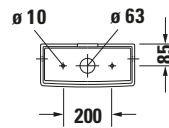

Spülkasten

Basis Angaben

Langbezeichnung	Duravit Soleil by Starck Spülkasten, 180 mm, Weiß Hochglanz, Inkl. Innengarnitur, 6/3 l, Dual Flush – 0945000005
-----------------	--

Spezifikationen

Material	
Material	Keramik
Farbe	
Farbwert	Weiß
Glanzgrad	Hochglanz
Spülung	
Unified Water Label (UWL) Klasse	2
Große Spülwassermenge	6 l
Bedienung	
Spülbedienung	Drücker
Wasseranschluss	
Anschlussmaß Wasseranschluss	3/8"
Position Wasseranschluss	Links / Rechts
Relevante Zertifikate	
Unified Water Label (UWL) Klasse	2

Logistik

Artikelgewicht	12,8 kg
----------------	---------

Passende Produkte

Passende Artikel	
	Nachrüstgarnitur # 0075081000 Universal

Beschreibungstexte

Ausschreibungstext	Duravit Soleil by Starck Spülkasten Weiß 180 mm, Designer: Philippe Starck, Sanitärkeramik, Spülart: Dual Flush, Position Wasseranschluss: Links, Rechts 3/8", Anschlussmaß Wasseranschluss: 3/8", Anschlussart Wasseranschluss: Aussengewinde, Bedienungsart: Drücker, Große Spülwassermenge: 6 l, Kleine Spülwassermenge: 3 l, Inkl. Innengarnitur, Unified Water Label (UWL) Klasse: 2, CE-Kennzeichen-1: EN 997, EAN Nr.: 4063382317261, Artikelgewicht: 12,8 kg, Abmessungen (Breite / Länge x Tiefe / Breite x Höhe): 395 x 180 x 350 mm, Artikel Nr.: 0945000005
--------------------	---