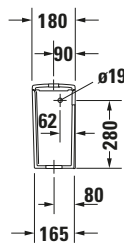

Spülkasten

Basis Angaben

Langbezeichnung	Duravit Soleil by Starck Spülkasten, 180 mm, Weiß Hochglanz, Inkl. Innengarnitur, 6/3 l, Dual Flush – 0945000005
-----------------	--

Spezifikationen

Material	
Material	Keramik
Farbe	
Farbwert	Weiß
Glanzgrad	Hochglanz
Spülung	
Unified Water Label (UWL) Klasse	2
Große Spülwassermenge	6 l
Bedienung	
Spülbedienung	Drücker
Wasseranschluss	
Anschlussmaß Wasseranschluss	3/8"
Position Wasseranschluss	Links / Rechts
Relevante Zertifikate	
Unified Water Label (UWL) Klasse	2

Logistik

Artikelgewicht	12,8 kg
----------------	---------

Passende Produkte

Passende Artikel	
	Nachrüstgarnitur # 0075081000 Universal

Beschreibungstexte

Ausschreibungstext	Duravit Soleil by Starck Spülkasten Weiß 180 mm, Designer: Philippe Starck, Sanitärkeramik, Spülart: Dual Flush, Position Wasseranschluss: Links, Rechts 3/8", Anschlussmaß Wasseranschluss: 3/8", Anschlussart Wasseranschluss: Aussengewinde, Bedienungsart: Drücker, Große Spülwassermenge: 6 l, Kleine Spülwassermenge: 3 l, Inkl. Innengarnitur, Unified Water Label (UWL) Klasse: 2, CE-Kennzeichen-1: EN 997, EAN Nr.: 4063382317261, Artikelgewicht: 12,8 kg, Abmessungen (Breite / Länge x Tiefe / Breite x Höhe): 395 x 180 x 350 mm, Artikel Nr.: 0945000005
--------------------	---