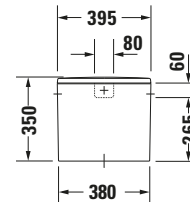

Spülkasten

Basis Angaben

Langbezeichnung	Duravit Soleil by Starck Spülkasten, 180 mm, Weiß Hochglanz, Inkl. Innengarnitur, 6/3 l, Dual Flush – 0945000005
-----------------	--

Spezifikationen

Material	
Material	Keramik
Farbe	
Farbwert	Weiß
Glanzgrad	Hochglanz
Spülung	
Unified Water Label (UWL) Klasse	2
Große Spülwassermenge	6 l
Bedienung	
Spülbedienung	Drücker
Wasseranschluss	
Anschlussmaß Wasseranschluss	3/8"
Position Wasseranschluss	Links / Rechts
Relevante Zertifikate	
Unified Water Label (UWL) Klasse	2

Logistik

Artikelgewicht	12,8 kg
----------------	---------

Passende Produkte

Passende Artikel	
	Nachrüstgarnitur # 0075081000 Universal

Beschreibungstexte

Ausschreibungstext	Duravit Soleil by Starck Spülkasten Weiß 180 mm, Designer: Philippe Starck, Sanitärkeramik, Spülart: Dual Flush, Position Wasseranschluss: Links, Rechts 3/8", Anschlussmaß Wasseranschluss: 3/8", Anschlussart Wasseranschluss: Aussengewinde, Bedienungsart: Drücker, Große Spülwassermenge: 6 l, Kleine Spülwassermenge: 3 l, Inkl. Innengarnitur, Unified Water Label (UWL) Klasse: 2, CE-Kennzeichen-1: EN 997, EAN Nr.: 4063382317261, Artikelgewicht: 12,8 kg, Abmessungen (Breite / Länge x Tiefe / Breite x Höhe): 395 x 180 x 350 mm, Artikel Nr.: 0945000005
--------------------	---