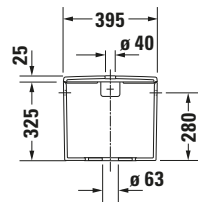

Spülkasten

Basis Angaben

Langbezeichnung	Duravit Soleil by Starck Spülkasten, 180 mm, Weiß Hochglanz, Inkl. Innengarnitur, 6/3 l, Dual Flush – 0945000005
-----------------	--

Spezifikationen

Material	
Material	Keramik
Farbe	
Farbwert	Weiß
Glanzgrad	Hochglanz
Spülung	
Unified Water Label (UWL) Klasse	2
Große Spülwassermenge	6 l
Bedienung	
Spülbedienung	Drücker
Wasseranschluss	
Anschlussmaß Wasseranschluss	3/8"
Position Wasseranschluss	Links / Rechts
Relevante Zertifikate	
Unified Water Label (UWL) Klasse	2

Logistik

Artikelgewicht	12,8 kg
----------------	---------

Passende Produkte

Passende Artikel	
	Nachrüstgarnitur # 0075081000 Universal

Beschreibungstexte

Ausschreibungstext	Duravit Soleil by Starck Spülkasten Weiß 180 mm, Designer: Philippe Starck, Sanitärkeramik, Spülart: Dual Flush, Position Wasseranschluss: Links, Rechts 3/8", Anschlussmaß Wasseranschluss: 3/8", Anschlussart Wasseranschluss: Aussengewinde, Bedienungsart: Drücker, Große Spülwassermenge: 6 l, Kleine Spülwassermenge: 3 l, Inkl. Innengarnitur, Unified Water Label (UWL) Klasse: 2, CE-Kennzeichen-1: EN 997, EAN Nr.: 4063382317261, Artikelgewicht: 12,8 kg, Abmessungen (Breite / Länge x Tiefe / Breite x Höhe): 395 x 180 x 350 mm, Artikel Nr.: 0945000005
--------------------	---