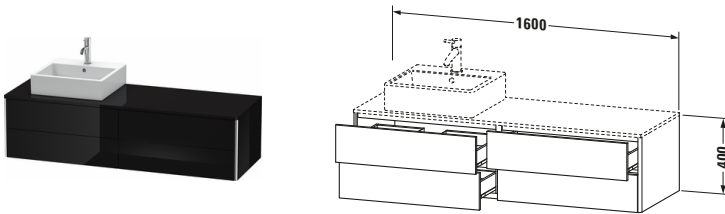

Konsolenwaschtischunterbau wandhängend

Basis Angaben	
Langbezeichnung	Duravit XSquare Konsolenwaschtischunterbau wandhängend, Schwarz Hochglanz, Rechteckig, Anzahl Ausschnitte: 1, Anzahl Schubkästen: 4, Tip-on Technik – XS4914L4040

Spezifikationen	
Anzahl Ausschnitte	1
Anzahl Schubkästen	4
Für Anzahl Waschtische	1
Montagegrad	Montiert
Waschplatz	
Position Becken	Links
Montage	
Montageart	Wandhängend / Wandmontage
Farbe	
Farbwert	Schwarz
Glanzgrad	Hochglanz
Front	
Farbwert Front	Schwarz
Glanzgrad Front	Hochglanz
Korpus	
Glanzgrad Korpus	Hochglanz
Material Korpus	Hochverdichtete MDF-Platte
Oberfläche Korpus	Lack
Griff	
Ausführung Griff	Grifflos
Profil	
Farbe Profil	Chrom
Glanzgrad Profil	Hochglanz
Material Profil	Aluminium

Features	
Tip-on Technik	✓
Einrichtungssystem	Optional
Selbsteinzug mit Dämpfung	✓
Siphonausschnitt	✓
Schürze	✓

Lieferumfang	
Montage	
Inkl. Befestigungsmaterial	✓
Technische Dokumentation	
Inkl. Montageanleitung	digital und gedruckt

Vermaßung	
Breite / Länge	1600 mm
Höhe	400 mm
Tiefe / Breite	548 mm
Min. Wandabstand	0 mm

Passende Produkte	
Passende Artikel	
	Raumsparsiphon # 005076 Universal
	Einrichtungssystem Set # UV0505 Universal
	Einrichtungssystem Set # UV0514 Universal
	Konsole # XS060H XSquare
	Konsole # XS061H XSquare
Notwendige Artikel	
	Konsole # XS060H XSquare
	Konsole # XS061H XSquare