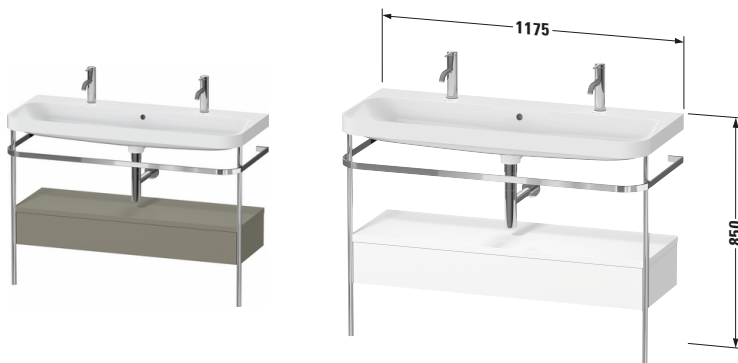

Happy D.2 # HP4854O92920000

Design by sieger design

c-shaped Set mit Metallkonsole und Schubkasten

Basis Angaben	
Langbezeichnung	Duravit Happy D.2 c-shaped Set mit Metallkonsole und Schubkasten, Stein Grau Seidenmatt, Halbrund, Anzahl Schubkästen: 1, Tip-on Technik – HP4854O92920000

Spezifikationen	
Keramik	
Anzahl Waschplätze	2
Anzahl Becken	1
Position Becken	Mitte
Anzahl Hahnlöcher pro Waschplatz	1
Griff	
Ausführung Griff	Grifflos
Front	
Farbwert Front	Stein Grau
Glanzgrad Front	Seidenmatt
Material Front	Hochverdichtete MDF-Platte
Korpus	
Farbwert Korpus	Stein Grau
Glanzgrad Korpus	Seidenmatt
Material Korpus	Hochverdichtete MDF-Platte
Oberfläche Korpus	Lack

Features	
Set Attribute	
Hahnlochbank	Ja
Tip-on Technik	✓
Selbsteinzug mit Dämpfung	✓

Lieferumfang	
Montage	
Inkl. Befestigungsmaterial	✓
Technische Dokumentation	
Inkl. Pflegeanleitung	digital und gedruckt
Inkl. Montageanleitung	digital und gedruckt
Set Attribute	
Inkl. Schaftventil	Nein
Inkl. Ablaufventil	Ja
Inkl. Push-Open Ventil	Ja

Passende Produkte	
Passende Artikel	
	Einrichtungssystem Set # UV0515 Universal
	Designsiphon # 005036 Universal

Vermaßung	
Breite / Länge	1175 mm
Höhe	850 mm
Tiefe / Breite	490 mm
Min. Wandabstand	0 mm