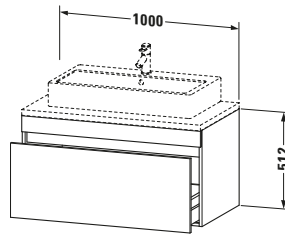

Konsolenwaschtischunterbau wandhängend

Basis Angaben	
Langbezeichnung	Duravit DuraStyle Konsolenwaschtischunterbau wandhängend, Eiche Schwarz Matt, Rechteckig, Anzahl Auszüge: 1 – DS531401616

Lieferumfang	
Montage	
Inkl. Befestigungsmaterial	✓
Technische Dokumentation	
Inkl. Montageanleitung	digital und gedruckt

Passende Produkte	
Passende Artikel	
	Raumsparsiphon # 005076 Universal
	Inneneinteilung # UV9846 Universal

Spezifikationen	
Anzahl Auszüge	1
Für Anzahl Waschtische	1
Montagegrad	Montiert
Waschplatz	
Position Becken	Mitte
Montage	
Montageart	Konsolenmontage / Wandhängend / Wandmontage
Farbe	
Farbwert	Eiche Schwarz
Glanzgrad	Matt
Front	
Farbwert Front	Eiche Schwarz
Glanzgrad Front	Matt
Korpus	
Glanzgrad Korpus	Matt
Material Korpus	Hochverdichtete Dreischicht-Holzspanplatte
Oberfläche Korpus	Dekor
Griff	
Ausführung Griff	Grifflos

Logistik	
Artikelgewicht	28 kg
Verkaufsverpackung	
Art Verkaufsverpackung	Karton
Menge / Verkaufsverpackung	1 Stk.
Ab Werk verpackt	✓
Breite Verkaufsverpackung inkl. Artikel	670 mm
Höhe Verkaufsverpackung inkl. Artikel	1070 mm
Tiefe Verkaufsverpackung inkl. Artikel	630 mm
Gewicht Verkaufsverpackung inkl. Artikel	35 kg
Anzahl Packstücke	1

Notwendige Artikel	
	Konsole # DS103C DuraStyle
	Konsole # DS107C DuraStyle
	Konsole # DS102C DuraStyle
	Konsole # DS106C DuraStyle

Vermaßung	
Breite / Länge	1000 mm
Höhe	512 mm
Tiefe / Breite	548 mm
Min. Wandabstand	20 mm