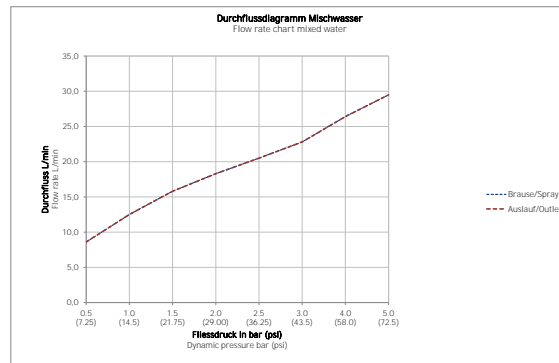

Einhebel-Wannenmischer Unterputz

| Basis Angaben | |
|-----------------|---|
| Langbezeichnung | Duravit C.1 Einhebel-Wannenmischer Unterputz Chrom Hochglanz – C15210017010 |

| Spezifikationen | |
|--------------------------------|---------------------------------------|
| Wasseranschluss | |
| Anschlussart Wasseranschluss | Grundkörper |
| Temperaturregelung | Keramikmischsystem |
| Anzahl Verbraucher | 2 |
| Form Rosette | Eckig |
| Durchflussmenge (3 bar) | 22,5 l/min |
| Verbraucher/Umsteller | Umstellventil / Sicherungskombination |
| Min. Empfohlener Betriebsdruck | 1 bar |
| Max. Empfohlener Betriebsdruck | 5 bar |
| Farbe | |
| Farbwert | Chrom |
| Glanzgrad | Hochglanz |

| Notwendige Artikel | |
|---|---|
|  | Grundkörper # GK0900000000 Brausen und Zubehör |
|  | Grundkörper # GK0900001000 Brausen und Zubehör |

| Beschreibungstexte | |
|--------------------|---|
| Ausschreibungstext | <p>Duravit C.1 Einhebel-Wannenmischer Unterputz Chrom Hochglanz, Designer: Kurt Merki Jr., Oberflächenbehandlung: Verchromt, Form: Eckig, Griffvariante: Hebelgriff, Anzahl Griffe: 1, Bedienungsart: Mechanisch, Durchflussmenge (3 bar): 22,5 l/min, Min. Empfohlener Betriebsdruck: 1 bar, Temperaturregelung: Keramikmischsystem, Anzahl Verbraucher: 2, Umstellung Verbraucher: Wanneneinlauf, Handbrause, Geeignet für Durchlauferhitzer, Anschlussart Wasseranschluss: Grundkörper, EAN Nr.: 7612158492328, Artikelgewicht: 2 kg, Höhe Auslauf: 46 mm, Abmessungen (Breite / Länge x Tiefe / Breite x Höhe): 150 x 77 x 150 mm, Artikel Nr.: C15210017010, Geräuschklasse: I</p> |