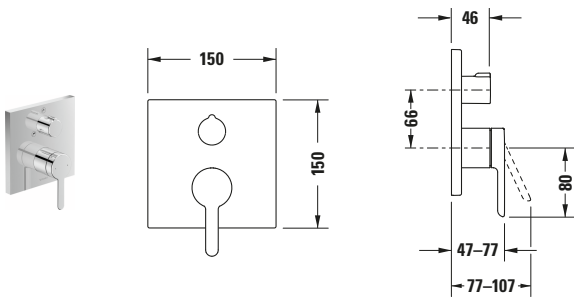

Einhebel-Wannenmischer Unterputz

| Basis Angaben | |
|-----------------|---|
| Langbezeichnung | Duravit C.1 Einhebel-Wannenmischer Unterputz Chrom Hochglanz – C15210017010 |

| Spezifikationen | |
|--------------------------------|---------------------------------------|
| Wasseranschluss | |
| Anschlussart Wasseranschluss | Grundkörper |
| Temperaturregelung | Keramikmischsystem |
| Anzahl Verbraucher | 2 |
| Form Rosette | Eckig |
| Durchflussmenge (3 bar) | 22,5 l/min |
| Verbraucher/Umsteller | Umstellventil / Sicherungskombination |
| Min. Empfohlener Betriebsdruck | 1 bar |
| Max. Empfohlener Betriebsdruck | 5 bar |
| Farbe | |
| Farbwert | Chrom |
| Glanzgrad | Hochglanz |

| Vermaßung | |
|----------------|--------|
| Breite / Länge | 150 mm |
| Tiefe / Breite | 77 mm |
| Höhe | 150 mm |

| Passende Produkte | |
|---|--|
| Passende Artikel | |
| Passende Artikel finden Sie auf unserer Webseite. | |

| Notwendige Artikel | |
|---|---|
|  | Grundkörper # GK0900000000 Brausen und Zubehör |
|  | Grundkörper # GK0900001000 Brausen und Zubehör |

| Beschreibungstexte | |
|--------------------|---|
| Ausschreibungstext | <p>Duravit C.1 Einhebel-Wannenmischer Unterputz Chrom Hochglanz, Designer: Kurt Merki Jr., Oberflächenbehandlung: Verchromt, Form: Eckig, Griffvariante: Hebelgriff, Anzahl Griffe: 1, Bedienungsart: Mechanisch, Durchflussmenge (3 bar): 22,5 l/min, Min. Empfohlener Betriebsdruck: 1 bar, Temperaturregelung: Keramikmischsystem, Anzahl Verbraucher: 2, Umstellung Verbraucher: Wanneneinlauf, Handbrause, Geeignet für Durchlauferhitzer, Anschlussart Wasseranschluss: Grundkörper, EAN Nr.: 7612158492328, Artikelgewicht: 2 kg, Höhe Auslauf: 46 mm, Abmessungen (Breite / Länge x Tiefe / Breite x Höhe): 150 x 77 x 150 mm, Artikel Nr.: C15210017010, Geräuschklasse: I</p> |