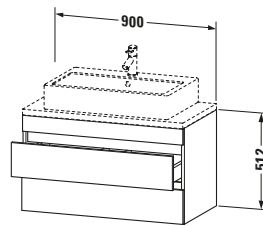

Konsolenwaschtischunterbau wandhängend

Basis Angaben	
Langbezeichnung	Duravit DuraStyle Konsolenwaschtischunterbau wandhängend, Weiß Hochglanz, Rechteckig, Anzahl Schubkästen: 2 – DS530802218

Spezifikationen	
Anzahl Schubkästen	2
Für Anzahl Waschtische	1
Compact	✓
Montagegrad	Montiert

Waschplatz	
Position Becken	Mitte

Montage	
Montageart	Konsolenmontage / Wandhängend / Wandmontage

Farbe	
Farbwert	Weiß
Glanzgrad	Hochglanz

Front	
Farbwert Front	Weiß
Glanzgrad Front	Hochglanz

Korpus	
Glanzgrad Korpus	Matt
Material Korpus	Hochverdichtete Dreischicht-Holzspanplatte
Oberfläche Korpus	Dekor

Griff	
Ausführung Griff	Grifflos

Features	
Inneneinteilung	Optional
Selbsteinzug mit Dämpfung	✓
Siphonausschnitt	✓
Schürze	✓

Lieferumfang	
Montage	
Inkl. Befestigungsmaterial	✓
Technische Dokumentation	
Inkl. Montageanleitung	digital und gedruckt

Logistik	
Artikelgewicht	24,3 kg

Verkaufsverpackung	
Art Verkaufsverpackung	Karton
Menge / Verkaufsverpackung	1 Stk.
Ab Werk verpackt	✓
Breite Verkaufsverpackung inkl. Artikel	615 mm
Höhe Verkaufsverpackung inkl. Artikel	1060 mm
Tiefe Verkaufsverpackung inkl. Artikel	550 mm
Gewicht Verkaufsverpackung inkl. Artikel	28,5 kg
Anzahl Packstücke	1

Vermaßung	
Breite / Länge	900 mm
Höhe	512 mm
Tiefe / Breite	478 mm
Min. Wandabstand	20 mm

Passende Produkte

Passende Artikel	
	Raumsparophon # 005076 Universal
	Inneneinteilung # UV9846 Universal

Notwendige Artikel	
	Konsole # DS101C DuraStyle
	Konsole # DS105C DuraStyle
	Konsole # DS100C DuraStyle
	Konsole # DS104C DuraStyle