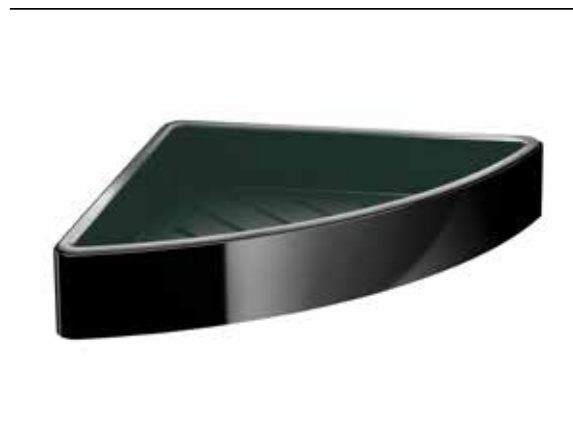

## PRODUKTINFORMATION

Eckschwammkorb mit verdeckter Wandbefestigung schwarz/schwarz

Art.-Nr.0545 133 03

mit herausnehmbarem Kunststoff-Einsatz