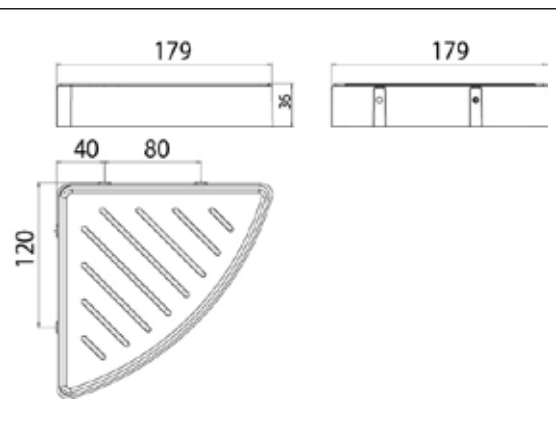

## PRODUKTINFORMATION

Eckschwammkorb mit verdeckter Wandbefestigung schwarz/schwarz

Art.-Nr.0545 133 03

mit herausnehmbarem Kunststoff-Einsatz