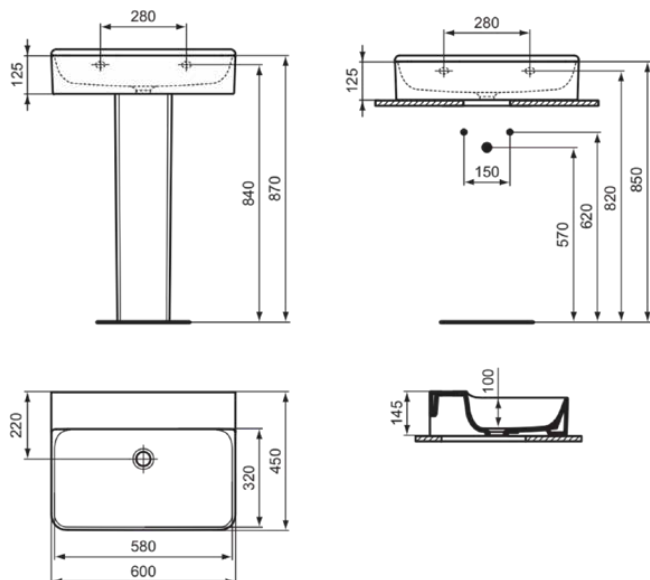

## T3825MA

CONCA | Waschtisch 600x450x145 mm in weiß, ohne Hahnloch, ohne Überlauf | IdealPlus

### Allgemeine Informationen

Produktkategorie:	Waschtische
Produktart:	Waschtisch
Marke:	Ideal Standard
Kollektion:	CONCA
Designer:	Palomba Serafini Associati
Colour:	MA - Weiß
Oberflächenbeschaffenheit:	glänzend
Höhe (mm):	145
Breite (mm):	600
Ausladung (mm):	450
Nettogewicht (kg):	17.00
EAN Code:	8014140469117