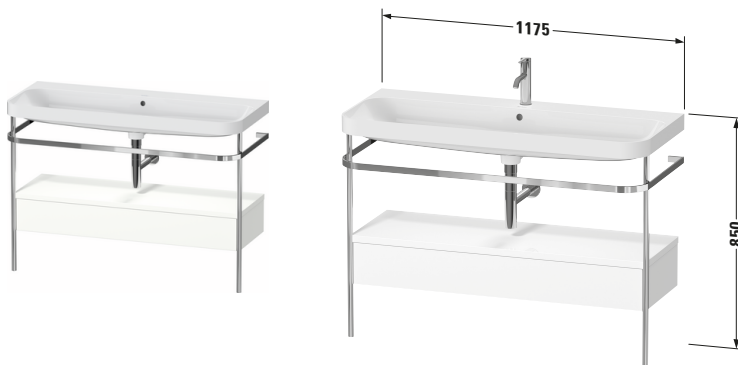

Happy D.2 # HP4844N36360000

Design by sieger design

c-shaped Set mit Metallkonsole und Schubkästen

Basis Angaben	
Langbezeichnung	Duravit Happy D.2 c-shaped Set mit Metallkonsole und Schubkästen, Weiß Seidenmatt, Halbrund, Anzahl Schubkästen: 1, Tip-on Technik – HP4844N36360000

Spezifikationen	
Keramik	
Anzahl Waschplätze	1
Anzahl Becken	1
Position Becken	Mitte
Griff	
Ausführung Griff	Grifflos
Front	
Farbwert Front	Weiß
Glanzgrad Front	Seidenmatt
Material Front	Hochverdichtete MDF-Platte
Korpus	
Farbwert Korpus	Weiß
Glanzgrad Korpus	Seidenmatt
Material Korpus	Hochverdichtete MDF-Platte
Oberfläche Korpus	Lack

Features	
Set Attribute	
Hahnlochbank	Ja
Tip-on Technik	✓
Selbsteinzug mit Dämpfung	✓

Lieferumfang	
Montage	
Inkl. Befestigungsmaterial	✓
Technische Dokumentation	
Inkl. Pflegeanleitung	digital und gedruckt
Inkl. Montageanleitung	digital und gedruckt
Set Attribute	
Inkl. Schaftventil	Nein
Inkl. Ablaufventil	Ja
Inkl. Push-Open Ventil	Ja

Passende Produkte	
Passende Artikel	
	Designsiphon # 005036 Universal
	Einrichtungssystem Set # UV0515 Universal

Vermaßung	
Breite / Länge	1175 mm
Höhe	850 mm
Tiefe / Breite	490 mm
Min. Wandabstand	0 mm