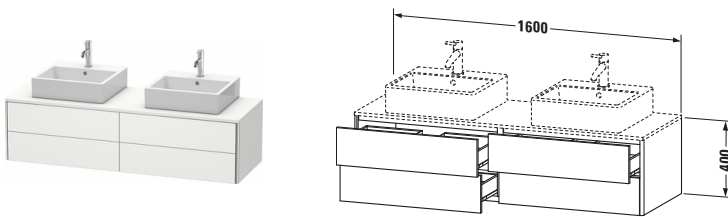

Konsolenwaschtischunterbau wandhängend

Basis Angaben	
Langbezeichnung	Duravit XSquare Konsolenwaschtischunterbau wandhängend, Nordic Weiß Seidenmatt, Rechteckig, Anzahl Ausschnitte: 2, Anzahl Schubkästen: 4, Tip-on Technik – XS4917B3939

Spezifikationen	
Anzahl Ausschnitte	2
Anzahl Schubkästen	4
Für Anzahl Waschtische	2
Montagegrad	Montiert
Waschplatz	
Position Becken	Links / Rechts
Montage	
Montageart	Wandhängend / Wandmontage
Farbe	
Farbwert	Nordic Weiß
Glanzgrad	Seidenmatt
Front	
Farbwert Front	Nordic Weiß
Glanzgrad Front	Seidenmatt
Korpus	
Glanzgrad Korpus	Seidenmatt
Material Korpus	Hochverdichtete MDF-Platte
Oberfläche Korpus	Lack
Griff	
Ausführung Griff	Grifflos
Profil	
Farbe Profil	Chrom
Glanzgrad Profil	Hochglanz
Material Profil	Aluminium

Features	
Tip-on Technik	✓
Einrichtungssystem	Optional
Selbsteinzug mit Dämpfung	✓
Siphonausschnitt	✓
Schürze	✓

Lieferumfang	
Montage	
Inkl. Befestigungsmaterial	✓
Technische Dokumentation	
Inkl. Montageanleitung	digital und gedruckt

Vermaßung	
Breite / Länge	1600 mm
Höhe	400 mm
Tiefe / Breite	548 mm
Min. Wandabstand	0 mm

Passende Produkte	
Passende Artikel	
	Raumsparsiphon # 005076 Universal
	Einrichtungssystem Set # UV0505 Universal
	Konsole # XS063H XSquare
	Konsole # XS064H XSquare
Notwendige Artikel	
	Konsole # XS063H XSquare
	Konsole # XS064H XSquare