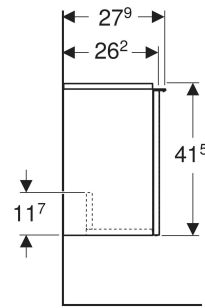

Geberit iCon Unterschrank für Handwaschbecken, mit einer Tür

EIGENSCHAFTEN

- FSC™ C134279 zertifiziert
- Wandhängend
- Mit einer Tür
- Tür mit Dämpfungsmechanismus
- Für Serviceraum unterteilbar
- Griff zum Öffnen
- Griff austauschbar

- Feuchtigkeitsbeständig
- Vormontiert geliefert

TECHNISCHE DATEN

Werkstoff Hochverdichtete Dreischicht-Holzspanplatte

LIEFERUMFANG

- Unterschrank für Handwaschbecken
- Befestigungsmaterial

ZUBEHÖR

- Geberit Griff
- Geberit Steckdosenelement
- Geberit Steckdosenelement mit USB-Anschluss

Art.-Nr.	Farbe / Oberfläche	B cm	Breite Waschtisch cm	H cm	T cm	Tür	VE1 St.
502.300.JL.1 *	Korpus, Front: sandgrau / lackiert hochglänzend Griff: sandgrau / pulverbeschichtet matt	37	38	41.5	27.9	Anschlag rechts	1

* Auftragsbezogene Produktion