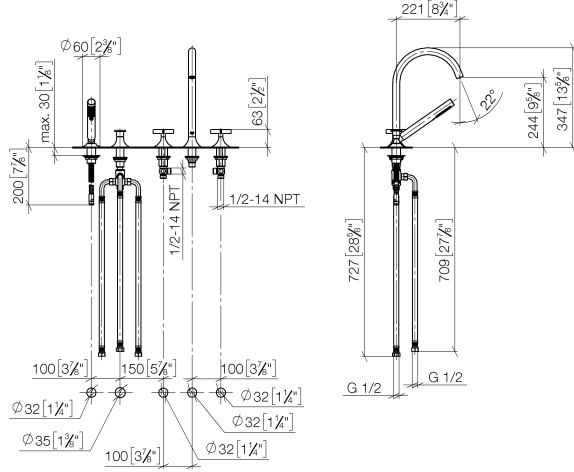

**VAIA Wannen-Fünflochbatterie für Wannenrandmontage mit Umstellung -
Chrom**

VAIA

27 522 809 Produktversion ab 13.03.2017

- Auslauf: runder luftangereicherter Strahl
- Durchfluss max. 21,5 l/min bei 3 bar Fließdruck
- Handbrause: COMPACT RAIN, Durchfluss max. 6,8 l/min (bei 3 Bar)
- Schlauchbrausegarnitur mit Antikalk-System
- Ausladung 220 mm
- automatische Umstellung Wanne/Brause
- Armaturenhöhe 347 mm
- Höhe bis Luftsprudler 244 mm
- Bohrungsdurchmesser Seitenventil 32 mm
- Bohrungsdurchmesser Auslauf 32 mm
- Bohrungsdurchmesser Schlauchbrausegarnitur 32 mm
- Rosette für Schlauchbrausegarnitur Ø 60 mm
- Rosette für Auslauf Ø 60 mm
- Rosette für Seitenventil Ø 60 mm
- Metallbrauseschlauch 1750 mm mit integriertem Verdrehschutz

27 522 809 Produktversion ab 13.03.2017
mm [inches]
M 1:10

Durchflussdiagramm

Codes & Standards

ASME A112.18.1 cUPC DIN 4109 EN 1717

Executive Order ISO 3822 Ü-Zeichen
no. 1007

VAIA Wannen-Fünflochbatterie für Wannenrandmontage mit Umstellung -
Chrom

Ersatzteilstückliste

Nr.	Artikelnummer	Benennung	Verbaumenge	Lieferzeit
2	29 140 809-00	VAIA Zweiwege-Umstellung für Wannenrand- bzw. Fliesenrandmontage - Chrom	1,00	10
5	20 000 809-00	VAIA Seitenventil , rechtsschließend , kalt - Chrom	1,00	-
Ersatzteil nicht mehr bestellbar, bitte bestellen Sie den Nachfolgeartikel				
3	20 000 808-00	VAIA Seitenventil , rechtsschließend , warm - Chrom	1,00	-
Ersatzteil nicht mehr bestellbar, bitte bestellen Sie den Nachfolgeartikel				
4	13 612 809-00	VAIA Wannenauslauf ohne Umstellung für Standmontage - Chrom	1,00	-
Ersatzteil nicht mehr bestellbar, bitte bestellen Sie den Nachfolgeartikel				
1	27 702 809-00	VAIA Schlauchbrausegarnitur für Wannenrand- bzw. Fliesenrandmontage - Chrom	1,00	10