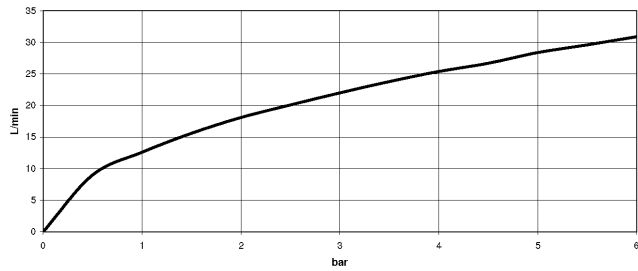

Durchflussdiagramm

Codes & Standards

ASME A112.18.1   cUPC   DIN 4109   EN 1717

Executive Order   ISO 3822   Ü-Zeichen
no. 1007