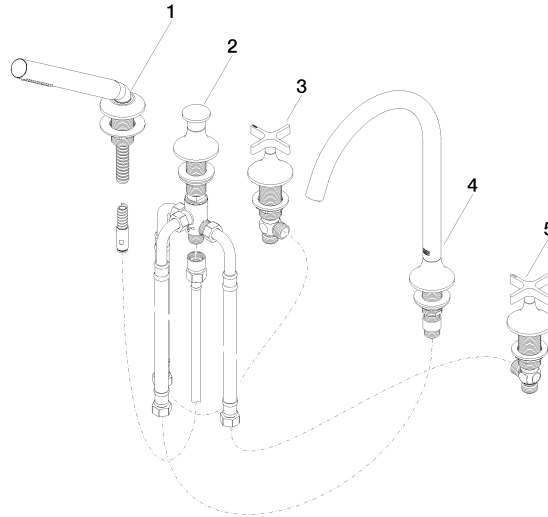

**VAIA Wannen-Fünflochbatterie für Wannenrandmontage mit Umstellung -
Chrom**

VAIA

27 522 809 Produktversion ab 13.03.2017

- Auslauf: runder luftangereicherter Strahl
- Durchfluss max. 21,5 l/min bei 3 bar Fließdruck
- Handbrause: COMPACT RAIN, Durchfluss max. 6,8 l/min (bei 3 Bar)
- Schlauchbrausegarnitur mit Antikalk-System
- Ausladung 220 mm
- automatische Umstellung Wanne/Brause
- Armaturenhöhe 347 mm
- Höhe bis Luftsprudler 244 mm
- Bohrungsdurchmesser Seitenventil 32 mm
- Bohrungsdurchmesser Auslauf 32 mm
- Bohrungsdurchmesser Schlauchbrausegarnitur 32 mm
- Rosette für Schlauchbrausegarnitur Ø 60 mm
- Rosette für Auslauf Ø 60 mm
- Rosette für Seitenventil Ø 60 mm
- Metallbrauseschlauch 1750 mm mit integriertem Verdrehschutz

27 522 809 Produktversion ab 13.03.2017
mm [inches]
M 1:10

Durchflussdiagramm

Codes & Standards

ASME A112.18.1 cUPC DIN 4109 EN 1717

Executive Order ISO 3822 Ü-Zeichen
no. 1007

VAIA Wannen-Fünflochbatterie für Wannenrandmontage mit Umstellung -
Chrom

VAIA

27 522 809 Produktversion ab 13.03.2017

Zertifikate

IAPMO_4976

Belgaqua_22_278_2 LGA_29

WRAS_2310

27 522 809 Produktversion ab 13.03.2017

Ersatzteile für die
anderen
Oberflächenvarianten
finden Sie hier: Platin
gebürstet

Ersatzteilstückliste

Nr.	Artikelnummer	Benennung	Verbaumenge	Lieferzeit
2	29 140 809-00	VAIA Zweiwege-Umstellung für Wannenrand- bzw. Fliesenrandmontage - Chrom	1,00	10
5	20 000 809-00	VAIA Seitenventil , rechtsschließend , kalt - Chrom	1,00	-
Ersatzteil nicht mehr bestellbar, bitte bestellen Sie den Nachfolgeartikel				
3	20 000 808-00	VAIA Seitenventil , rechtsschließend , warm - Chrom	1,00	-
Ersatzteil nicht mehr bestellbar, bitte bestellen Sie den Nachfolgeartikel				
4	13 612 809-00	VAIA Wannenauslauf ohne Umstellung für Standmontage - Chrom	1,00	-
Ersatzteil nicht mehr bestellbar, bitte bestellen Sie den Nachfolgeartikel				
1	27 702 809-00	VAIA Schlauchbrausegarnitur für Wannenrand- bzw. Fliesenrandmontage - Chrom	1,00	10