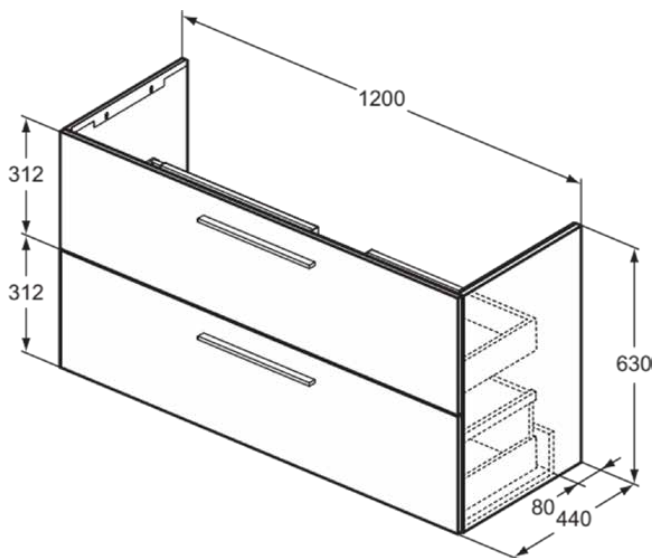

I.LIFE A

T5258DU

I.LIFE A | Waschtisch-Unterschrank 1200x440x630 mm in weiß, 2 Schubladen | SoftClosing, Vormontiert, Nachhaltig gewonnenes Holz

Bild & Zeichnung

Allgemeine Informationen

Produktkategorie:	Möbel
Produktart:	Waschtisch-Unterschrank
Marke:	Ideal Standard
Kollektion:	I.LIFE A
Designer:	Palomba Serafini Associati
Colour:	DU - Weiß
Oberflächenbeschaffenheit:	Matt
Höhe (mm):	630
Breite (mm):	1200
Ausladung (mm):	440
Befestigungsart:	Befestigungsset
Nettogewicht (kg):	42.41
EAN Code:	8014140502036