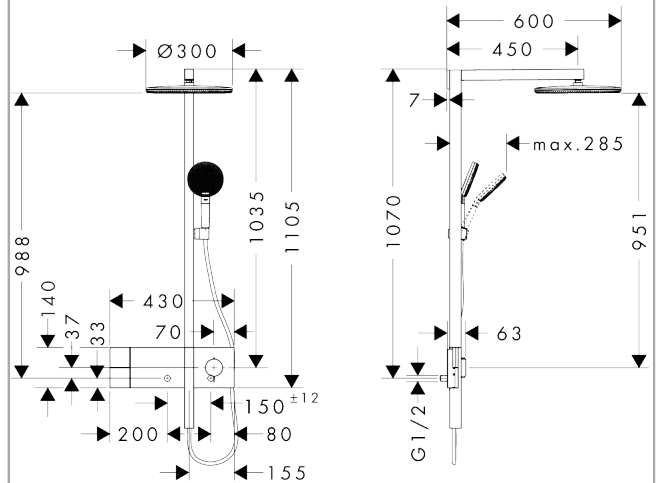

#### Technologie

**Raindance Alive S**  
**Showerpipe 300 1jet mit ShowerSelect Comfort**  
 Oberfläche: **Brushed Bronze** Artikelnummer: **24582140**

Produktabbildung

Maßzeichnung

Durchflussdiagramm

**Raindance Alive S**  
**Showerpipe 300 1jet mit ShowerSelect Comfort**  
 Oberfläche: **Brushed Bronze** Artikelnummer: **24582140**