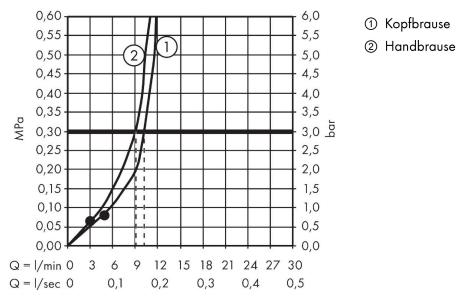

#### Technologie

**Raindance Alive S**  
**Showerpipe 300 1jet mit ShowerSelect Comfort**  
 Oberfläche: **Brushed Bronze** Artikelnummer: **24582140**

Produktabbildung

Maßzeichnung

Durchflussdiagramm

**Raindance Alive S**  
**Showerpipe 300 1jet mit ShowerSelect Comfort**  
 Oberfläche: **Brushed Bronze** Artikelnummer: **24582140**