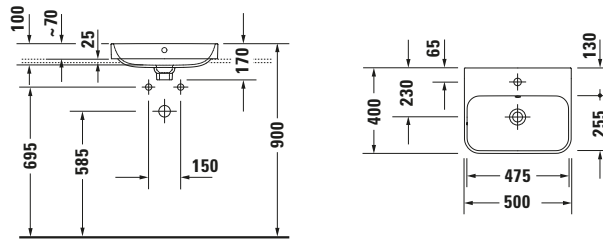

Aufsatzbecken

Basis Angaben	
Langbezeichnung	Duravit Happy D.2 Aufsatzbecken 500 mm Innenfarbe Weiß Hochglanz, Aussenfarbe Anthrazit Matt, Hahnlochbank, Anzahl Hahnlöcher pro Waschplatz: 0, Überlauf, Geschliffen – 2360506160

Beschreibungstexte	
Ausschreibungstext	<p>Duravit Happy D.2 Aufsatzbecken Innenfarbe Weiß Hochglanz, Aussenfarbe Anthrazit Matt 500 mm, Designer: sieger design, Sanitärkeramik, Aufsatz, Überlauf, Position Ablauf: Mitte, Geschliffen, Ablagefläche: Hahnlochbank, Anzahl Becken: 1, Beckenform: Rechteckig, Position Becken: Mitte, Position Hahnloch: Ohne, Innenfarbe Weiß Hochglanz, Aussenfarbe Anthrazit Matt, Geeignet für Möbel, Hahnlochbank, Inkl. Keramische Ventilabdeckhaube, Inkl. Push-Open Ventil, CE-Kennzeichen-1: EN 14688, EAN Nr.: 4053424896915, Artikelgewicht: 9,9 kg, Beckenbreite: 475 mm, Beckentiefe: 255 mm, Abmessungen (Breite / Länge x Tiefe / Breite x Höhe): 500 x 400 x 170 mm, Artikel Nr.: 2360506160</p>

Features	
Waschtisch	
Geschliffen	✓
Waschplatz	
Hahnlochbank	✓

Logistik	
Artikelgewicht	9,9 kg

Passende Produkte	
Passende Artikel	
	Designsiphon # 0050361000 Universal
	Designsiphon # 0050364600 Universal
	Push-open Ventil # 005079 Universal