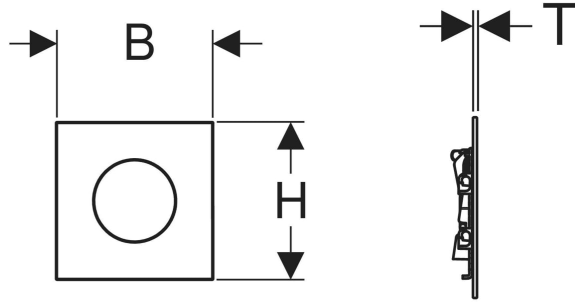

# Geberit Typ 40 Betätigungsplatte, rund, für Urinalsteuerung mit pneumatischer Spülauslösung

## TECHNISCHE DATEN

Tastenform rund

Art.-Nr.	Farbe / Oberfläche	B cm	H cm	T cm	VE1 St.
246.118.FW.1	gebürstet, easy-to-clean-beschichtet	12.5	12.5	0.2	1