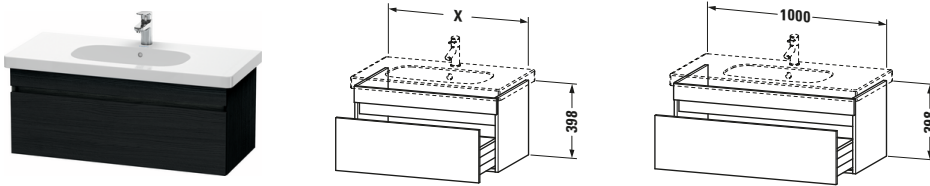

DuraStyle # DS638501616

Design by Matteo Thun & Antonio Rodriguez

Waschtischunterbau wandhängend

Basis Angaben	
Langbezeichnung	Duravit DuraStyle Waschtischunterbau wandhängend, Eiche Schwarz Matt, Rechteckig, Anzahl Auszüge: 1 – DS638501616

Spezifikationen	
Anzahl Auszüge	1
Für Anzahl Waschtische	1
Montagegrad	Montiert
Waschplatz	
Position Becken	Mitte
Montage	
Montageart	Montage unter Waschtisch / Wandhängend / Wandmontage
Farbe	
Farbwert	Eiche Schwarz
Glanzgrad	Matt
Front	
Farbwert Front	Eiche Schwarz
Glanzgrad Front	Matt
Korpus	
Glanzgrad Korpus	Matt
Material Korpus	Hochverdichtete Dreischicht-Holzspanplatte
Oberfläche Korpus	Dekor
Griff	
Ausführung Griff	Grifflos

Features	
Inneneinteilung	Optional
Selbsteinzug mit Dämpfung	✓

Lieferumfang	
Montage	
Inkl. Befestigungsmaterial	✓
Technische Dokumentation	
Inkl. Montageanleitung	digital und gedruckt

Logistik	
Artikelgewicht	19,5 kg
Verkaufsverpackung	
Art Verkaufsverpackung	Karton
Menge / Verkaufsverpackung	1 Stk.
Ab Werk verpackt	✓
Breite Verkaufsverpackung inkl. Artikel	1040 mm
Höhe Verkaufsverpackung inkl. Artikel	500 mm
Tiefe Verkaufsverpackung inkl. Artikel	500 mm
Gewicht Verkaufsverpackung inkl. Artikel	24 kg
Anzahl Packstücke	1

Vermaßung	
Breite / Länge	1000 mm
Höhe	398 mm
Tiefe / Breite	453 mm
Min. Wandabstand	0 mm

Passende Produkte	
Passende Artikel	
	Waschtisch # 034210 D-Code
	Raumsparsiphon # 005076 Universal
	Inneneinteilung # UV9845 Universal
Notwendige Artikel	
	Raumsparsiphon # 005076 Universal
	Waschtisch # 034210 D-Code