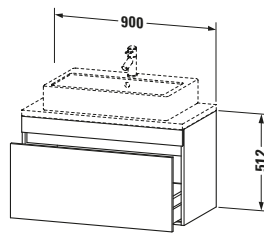

Konsolenwaschtischunterbau wandhängend

Basis Angaben	
Langbezeichnung	Duravit DuraStyle Konsolenwaschtischunterbau wandhängend, Graphit Matt, Rechteckig, Anzahl Auszüge: 1 – DS530304949

Spezifikationen	
Anzahl Auszüge	1
Für Anzahl Waschtische	1
Compact	✓
Montagegrad	Montiert
Waschplatz	
Position Becken	Mitte
Montage	
Montageart	Konsolenmontage / Wandhängend / Wandmontage
Farbe	
Farbwert	Graphit
Glanzgrad	Matt
Front	
Farbwert Front	Graphit
Glanzgrad Front	Matt
Korpus	
Glanzgrad Korpus	Matt
Material Korpus	Hochverdichtete Dreischicht-Holzspanplatte
Oberfläche Korpus	Dekor
Griff	
Ausführung Griff	Grifflos

Features	
Inneneinteilung	Optional
Selbsteinzug mit Dämpfung	✓

Lieferumfang	
Montage	
Inkl. Befestigungsmaterial	✓
Technische Dokumentation	
Inkl. Montageanleitung	digital und gedruckt

Logistik	
Artikelgewicht	22,8 kg
Verkaufsverpackung	
Art Verkaufsverpackung	Karton
Menge / Verkaufsverpackung	1 Stk.
Ab Werk verpackt	✓
Breite Verkaufsverpackung inkl. Artikel	615 mm
Höhe Verkaufsverpackung inkl. Artikel	1060 mm
Tiefe Verkaufsverpackung inkl. Artikel	550 mm
Gewicht Verkaufsverpackung inkl. Artikel	27 kg
Anzahl Packstücke	1

Vermaßung	
Breite / Länge	900 mm
Höhe	512 mm
Tiefe / Breite	478 mm
Min. Wandabstand	20 mm

Passende Produkte	
Passende Artikel	
	Raumsparophon # 005076 Universal
	Inneneinteilung # UV9846 Universal
Notwendige Artikel	
	Konsole # DS101C DuraStyle
	Konsole # DS105C DuraStyle
	Konsole # DS100C DuraStyle
	Konsole # DS104C DuraStyle