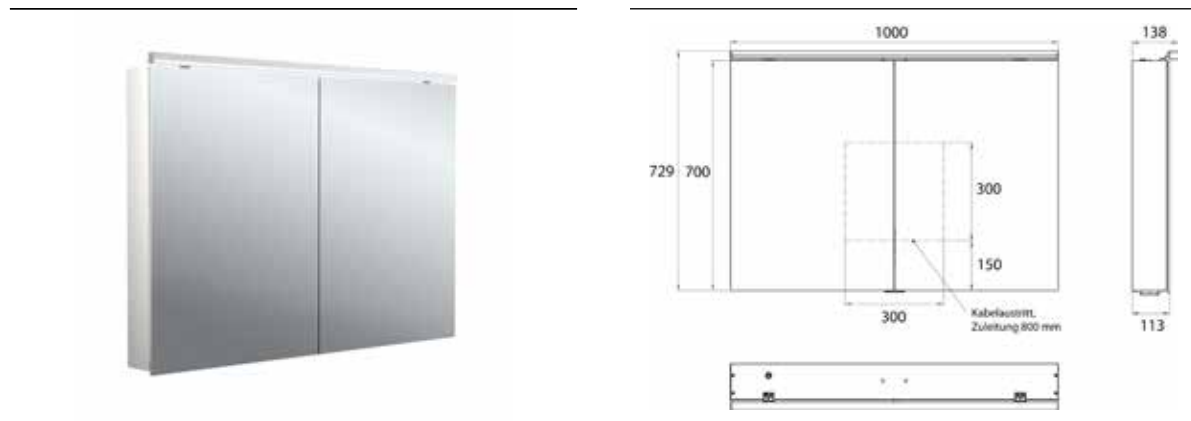

PRODUKTINFORMATION

Lichtspiegelschrank Flat 2 Classic (LED), 1000 mm, IP 20, 22 W, 2.700-6.500 K aluminium

Art.-Nr.9797 065 04

Aufputzmodell, 4 stufenlos einstellbare Ablagen, 2 Türen, 2 Steckdosen, Höhe: 729 mm, mit LED-Aufsatzleuchte (Waschtischbeleuchtung, Oberlicht separat abschaltbar)