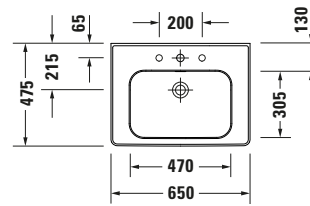

Waschtisch

Basis Angaben

Langbezeichnung	Duravit Soleil by Starck Waschtisch 650 mm Weiß Hochglanz, Hahnlochbank, Anzahl Hahnlöcher pro Waschplatz: 1, Überlauf – 23766500001
-----------------	--

Passende Produkte

Passende Artikel	
	Push-open Ventil # 005052 Universal

Spezifikationen

Farbe	
Farbwert	Weiß
Innenfarbe	Weiß
Aussenfarbe	Weiß
Glanzgrad	Hochglanz
Glanzgrad Innen	Hochglanz
Glanzgrad Außen	Hochglanz
Überlauf	
Überlauf	✓
Waschplatz	
Anzahl Hahnlöcher pro Waschplatz	1
Material	
Material	Keramik

Beschreibungstexte

Ausschreibungstext	Duravit Soleil by Starck Waschtisch Weiß Hochglanz 650 mm, Designer: Philippe Starck, Sanitärkeramik, Wandhängend, Überlauf, Position Ablauf: Mitte, Von unten glasiert, Ablagefläche: Hahnlochbank, Anzahl Becken: 1, Position Becken: Mitte, Position Hahnloch: Mitte, Weiß Hochglanz, Geeignet für Halbsäule, Hahnlochbank, CE-Kennzeichen-1: EN 14688, EAN Nr.: 4063382181046, Artikelgewicht: 17,2 kg, Beckenbreite: 470 mm, Beckentiefe: 305 mm, Abmessungen (Breite / Länge x Tiefe / Breite x Höhe): 650 x 480 x 150 mm, WonderGliss, Artikel Nr.: 23766500001
--------------------	--

Features

Oberflächenveredelung	
WonderGliss	✓
Waschplatz	
Hahnlochbank	✓
Waschtisch	
Von unten glasiert	✓

Logistik

Artikelgewicht	17,2 kg
----------------	---------

Weitere Informationen finden Sie hier

<https://pro.duravit.de/p/23766500001>