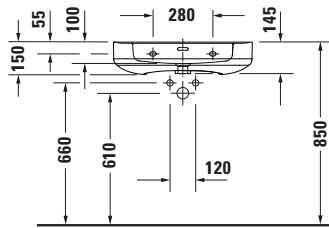

Waschtisch

Basis Angaben

Langbezeichnung	Duravit Soleil by Starck Waschtisch 650 mm Weiß Hochglanz, Hahnlochbank, Anzahl Hahnlöcher pro Waschplatz: 1, Überlauf – 23766500001
-----------------	--

Passende Produkte

Passende Artikel	
	Push-open Ventil # 005052 Universal

Spezifikationen

Farbe	
Farbwert	Weiß
Innenfarbe	Weiß
Aussenfarbe	Weiß
Glanzgrad	Hochglanz
Glanzgrad Innen	Hochglanz
Glanzgrad Außen	Hochglanz
Überlauf	
Überlauf	✓
Waschplatz	
Anzahl Hahnlöcher pro Waschplatz	1
Material	
Material	Keramik

Beschreibungstexte

Ausschreibungstext	Duravit Soleil by Starck Waschtisch Weiß Hochglanz 650 mm, Designer: Philippe Starck, Sanitärkeramik, Wandhängend, Überlauf, Position Ablauf: Mitte, Von unten glasiert, Ablagefläche: Hahnlochbank, Anzahl Becken: 1, Position Becken: Mitte, Position Hahnloch: Mitte, Weiß Hochglanz, Geeignet für Halbsäule, Hahnlochbank, CE-Kennzeichen-1: EN 14688, EAN Nr.: 4063382181046, Artikelgewicht: 17,2 kg, Beckenbreite: 470 mm, Beckentiefe: 305 mm, Abmessungen (Breite / Länge x Tiefe / Breite x Höhe): 650 x 480 x 150 mm, WonderGliss, Artikel Nr.: 23766500001
--------------------	--

Features

Oberflächenveredelung	
WonderGliss	✓
Waschplatz	
Hahnlochbank	✓
Waschtisch	
Von unten glasiert	✓

Logistik

Artikelgewicht	17,2 kg
----------------	---------

Weitere Informationen finden Sie hier

<https://pro.duravit.de/p/23766500001>