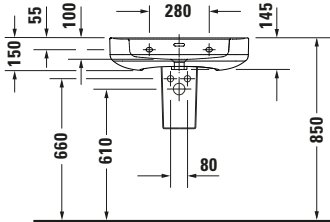

Waschtisch

Basis Angaben

Langbezeichnung	Duravit Soleil by Starck Waschtisch 650 mm Weiß Hochglanz, Hahnlochbank, Anzahl Hahnlöcher pro Waschplatz: 1, Überlauf – 23766500001
-----------------	--

Passende Produkte

Passende Artikel	
	Push-open Ventil # 005052 Universal

Spezifikationen

Farbe	
Farbwert	Weiß
Innenfarbe	Weiß
Aussenfarbe	Weiß
Glanzgrad	Hochglanz
Glanzgrad Innen	Hochglanz
Glanzgrad Außen	Hochglanz
Überlauf	
Überlauf	✓
Waschplatz	
Anzahl Hahnlöcher pro Waschplatz	1
Material	
Material	Keramik

Beschreibungstexte

Ausschreibungstext	Duravit Soleil by Starck Waschtisch Weiß Hochglanz 650 mm, Designer: Philippe Starck, Sanitärkeramik, Wandhängend, Überlauf, Position Ablauf: Mitte, Von unten glasiert, Ablagefläche: Hahnlochbank, Anzahl Becken: 1, Position Becken: Mitte, Position Hahnloch: Mitte, Weiß Hochglanz, Geeignet für Halbsäule, Hahnlochbank, CE-Kennzeichen-1: EN 14688, EAN Nr.: 4063382181046, Artikelgewicht: 17,2 kg, Beckenbreite: 470 mm, Beckentiefe: 305 mm, Abmessungen (Breite / Länge x Tiefe / Breite x Höhe): 650 x 480 x 150 mm, WonderGliss, Artikel Nr.: 23766500001
--------------------	--

Features

Oberflächenveredelung	
WonderGliss	✓
Waschplatz	
Hahnlochbank	✓
Waschtisch	
Von unten glasiert	✓

Logistik

Artikelgewicht	17,2 kg
----------------	---------

Weitere Informationen finden Sie hier

<https://pro.duravit.de/p/23766500001>