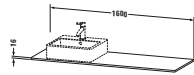

**Konsole**

Basis Angaben	
Langbezeichnung	Duravit XSquare Konsole, Nachtblau Seidenmatt, Rechteckig, Anzahl Ausschnitte: 1 – XS060HR9898
Artikel Nr.	XS060HR9898

Spezifikationen	
Anzahl Ausschnitte	1
Oberfläche	Lack
Oberflächenbehandlung	Lackiert
Montage	
Montageart	Korpusmontage
Farbe	
Farbwert	Nachtblau
Glanzgrad	Seidenmatt
Material	
Material	Hochverdichtete MDF-Platte
Waschplatz	
Position Becken	Rechts
Anzahl Waschplätze	1

Features	
Hahnlochbohrungen möglich	✓

Lieferumfang	
Technische Dokumentation	
Inkl. Montageanleitung	ohne

Logistik	
Artikelgewicht	9 kg
Verkaufsverpackung	
Art Verkaufsverpackung	Karton
Menge / Verkaufsverpackung	1 Stk.
Ab Werk verpackt	✓
Breite Verkaufsverpackung inkl. Artikel	610 mm
Höhe Verkaufsverpackung inkl. Artikel	1700 mm
Tiefe Verkaufsverpackung inkl. Artikel	135 mm
Gewicht Verkaufsverpackung inkl. Artikel	9 kg
Anzahl Packstücke	1

Passende Produkte	
Passende Artikel	
	Konsolenwaschtischunterbau bodenstehend <b># XS4924</b> XSquare
	Konsolenwaschtischunterbau wandhängend <b># XS4914</b> XSquare

Vermaßung	
Breite / Länge	1600 mm
Min. Variable Breite / Länge	0 mm
Max. Variable Breite / Länge	0 mm
Höhe	16 mm
Tiefe / Breite	550 mm