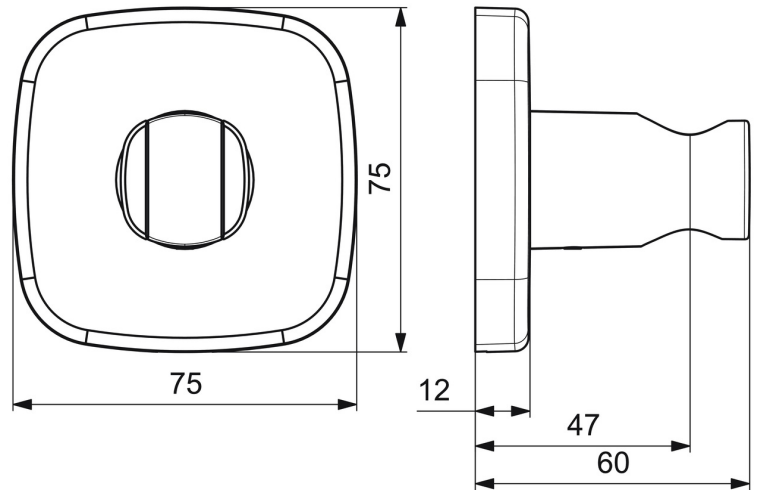

EAN: 4057304007132
static.hansa.com/44440183

- Dusche
- Zubehör
- Wandmontage
- Chrom
- Brausehalter
- Rosette soft edge

Technische Daten

Technische Eigenschaften

Werkstoff

Messing