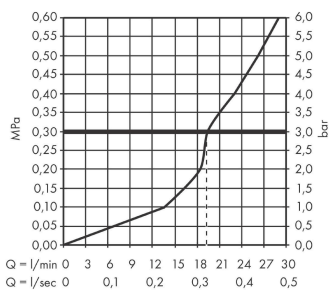

AXOR Uno

Wanneneinlauf gebogen

Oberfläche: **Polished Red Gold** Artikelnummer: **38411300**

Beschreibung

Merkmale

- mit Rosette
- Ausladung: 178 mm
- Wandmontage
- Maximale Durchflussmenge bei 3 bar: 19 l/min
- Strahlart: Normalstrahl
- SVGW 1908-6868
- P-IX 16941/IIO

Artikeldetails

TEAM-Nr. 757622.556
Preis exkl. MwSt. 376.00 CHF

Technologie

Zertifikate / Nachhaltigkeit

Produktabbildung

Maßzeichnung

Durchflussdiagramm

Die Verbrauchswerte wurden praxisnah mit den dazugehörigen Armaturen (Thermostat/Mischer/Unterputzventil) gemessen.