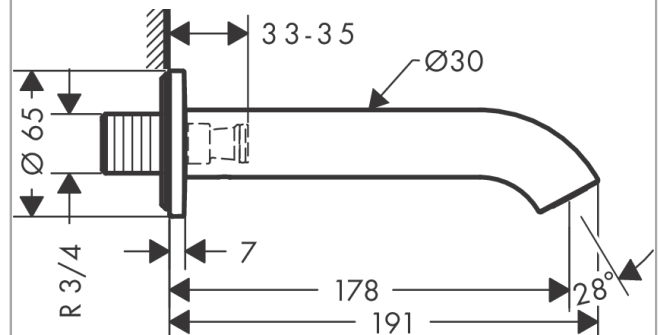

AXOR Uno

Wanneneinlauf gebogen

Oberfläche: **Polished Red Gold** Artikelnummer: **38411300**

Beschreibung

Merkmale

- mit Rosette
- Ausladung: 178 mm
- Wandmontage
- Maximale Durchflussmenge bei 3 bar: 19 l/min
- Strahlart: Normalstrahl
- SVGW 1908-6868
- P-IX 16941/IIO

Artikeldetails

TEAM-Nr. 757622.556
Preis exkl. MwSt. 376.00 CHF

Technologie

Zertifikate / Nachhaltigkeit

Produktabbildung

Maßzeichnung

Durchflussdiagramm

Die Verbrauchswerte wurden praxisnah mit den dazugehörigen Armaturen (Thermostat/Mischer/Unterputzventil) gemessen.