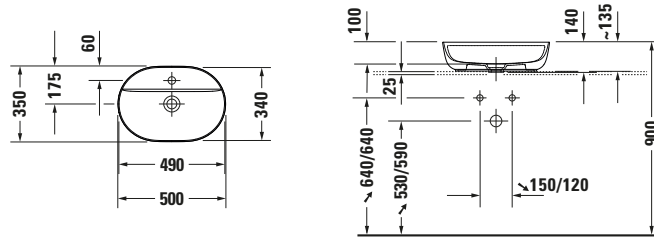

Aufsatzbecken

Basis Angaben	
Langbezeichnung	Duravit Luv Aufsatzbecken 500 mm Weiß Hochglanz, Hahnlochbank, Anzahl Hahnlöcher pro Waschplatz: 1, Geschliffen – 0380500000

Beschreibungstexte	
Ausschreibungstext	Duravit Luv Aufsatzbecken Weiß Hochglanz 500 mm, Designer: Cecilie Manz, DuraCeram®, Aufsatz, Ohne Überlauf, Position Ablauf: Mitte, Geschliffen, Anzahl Becken: 1, Beckenform: Oval, Position Becken: Mitte, Position Hahnloch: Mitte, Weiß Hochglanz, Geeignet für Möbel, Hahnlochbank, Inkl. Keramische Ventilabdeckhaube, Inkl. Schaftventil, CE-Kennzeichen-1: EN 14688, EAN Nr.: 4053424901008, Artikelgewicht: 7,9 kg, Beckenbreite: 490 mm, Abmessungen (Breite / Länge x Tiefe / Breite x Höhe): 500 x 350 x 140 mm, Artikel Nr.: 0380500000

Spezifikationen	
Farbe	
Farbwert	Weiß
Innenfarbe	Weiß
Aussenfarbe	Weiß
Glanzgrad	Hochglanz
Glanzgrad Innen	Hochglanz
Glanzgrad Außen	Hochglanz
Waschplatz	
Anzahl Hahnlöcher pro Waschplatz	1
Material	
Material	Keramik

Features	
Waschtisch	
Geschliffen	✓
Waschplatz	
Hahnlochbank	✓

Logistik	
Artikelgewicht	7,9 kg

Weitere Informationen finden Sie hier

<https://pro.duravit.de/p/0380500000>

Passende Produkte	
Passende Artikel	
	Designsiphon # 005036 Universal
	Designsiphon # 0050364600 Universal
	Designsiphon # 0050361000 Universal