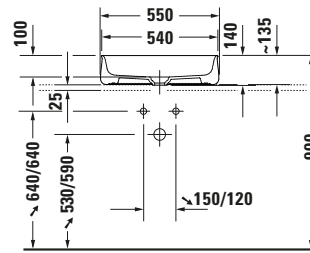

Aufsatzbecken

Basis Angaben

Langbezeichnung	Duravit Zencha Aufsatzbecken 550 mm Grau Seidenmatt, Anzahl Hahnlöcher pro Waschplatz: 0, Geschliffen – 23735567791
-----------------	---

Spezifikationen
Farbe

Waschtisch

Geschliffen	✓
-------------	---

Logistik

Artikelgewicht	11,2 kg
----------------	---------

Beschreibungstexte

Ausschreibungstext	Duravit Zencha Aufsatzbecken Grau Seidenmatt 550 mm, Designer: Sebastian Herkner, DuraCeram®, Aufsatz, Ohne Überlauf, Position Ablauf: Mitte, Geschliffen, Anzahl Becken: 1, Position Becken: Mitte, Position Hahnloch: Ohne, Grau Seidenmatt, Geeignet für Möbel, Inkl. Keramische Ventilabdeckhaube, Inkl. Schaftventil, CE-Kennzeichen-1: EN 14688, EAN Nr.: 4063382175151, Artikelgewicht: 11,2 kg, Beckenbreite: 540 mm, Beckentiefe: 380 mm, Abmessungen (Breite / Länge x Tiefe / Breite x Höhe): 550 x 390 x 135 mm, WonderGliss, Artikel Nr.: 23735567791
--------------------	--