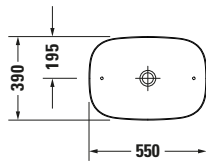

Aufsatzbecken

Basis Angaben

Langbezeichnung	Duravit Zencha Aufsatzbecken 550 mm Grau Seidenmatt, Anzahl Hahnlöcher pro Waschplatz: 0, Geschliffen – 23735567791
-----------------	---

Spezifikationen
Farbe

Waschtisch

Geschliffen	✓
-------------	---

Logistik

Artikelgewicht	11,2 kg
----------------	---------

Beschreibungstexte

Ausschreibungstext	Duravit Zencha Aufsatzbecken Grau Seidenmatt 550 mm, Designer: Sebastian Herkner, DuraCeram®, Aufsatz, Ohne Überlauf, Position Ablauf: Mitte, Geschliffen, Anzahl Becken: 1, Position Becken: Mitte, Position Hahnloch: Ohne, Grau Seidenmatt, Geeignet für Möbel, Inkl. Keramische Ventilabdeckhaube, Inkl. Schaftventil, CE-Kennzeichen-1: EN 14688, EAN Nr.: 4063382175151, Artikelgewicht: 11,2 kg, Beckenbreite: 540 mm, Beckentiefe: 380 mm, Abmessungen (Breite / Länge x Tiefe / Breite x Höhe): 550 x 390 x 135 mm, WonderGliss, Artikel Nr.: 23735567791
--------------------	--