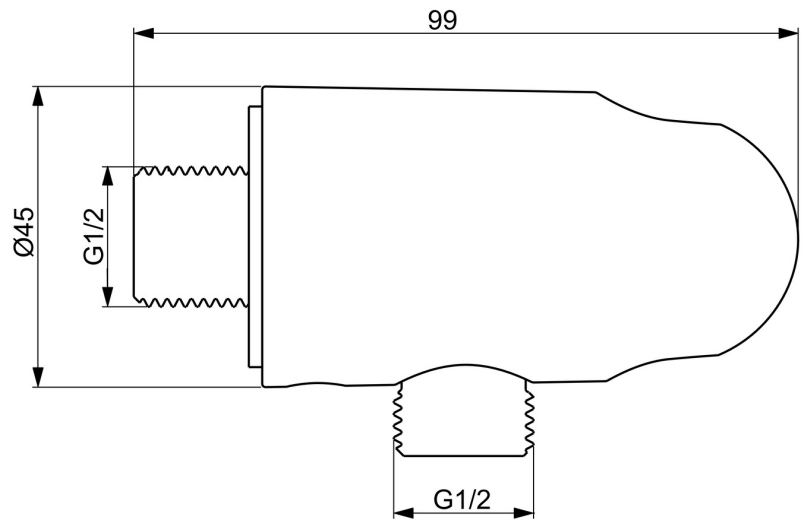

EAN: 6414150104589  
[static.hansa.com/290019-33](http://static.hansa.com/290019-33)

- Dusche
- Zubehör
- Wandmontage
- Matt-Schwarz
- Wandanschlussbogen, Brausehalter
- Rückflussverhinderer
- direkter Anschluss, Außengewinde
- zweiteilige Bauweise

### Technische Daten

#### Technische Eigenschaften

DN-Größe (Nennmaß)	<b>DN15</b>
Warmwasserversorgung	<b>max. +80°C</b>
Arbeitsdruck	<b>0.5-10 bar</b>
Anschlussgröße	<b>G1/2</b>
Sicherungseinrichtung (EN1717)	<b>EB</b>
Werkstoff	<b>Messing/Verbundwerkstoff</b>