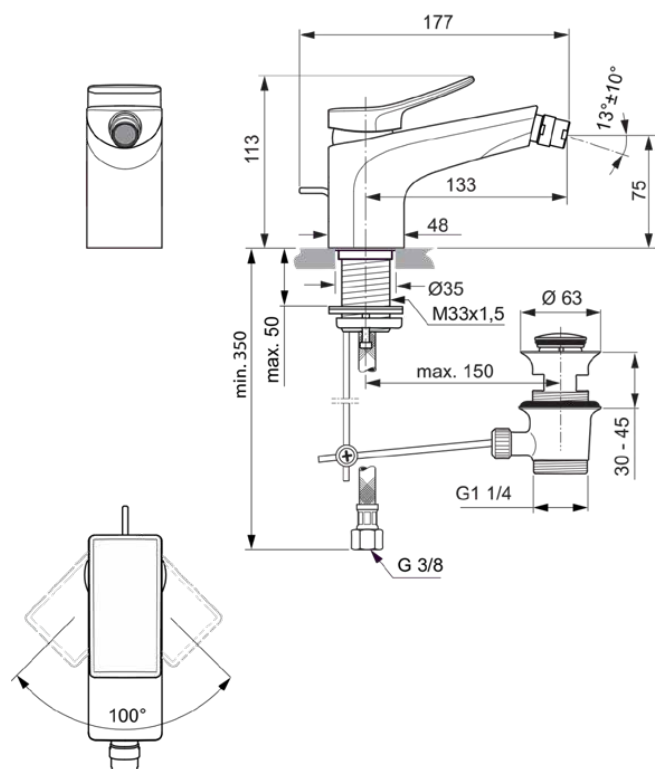

CONCA

BC760AA

CONCA | Bidet Armatur 48x177x113 mm, 133 mm vertikaler Abstand bis Mitte Auslauf in chrom, 5 l/min (3 bar), mit Ablaufgarnitur | Strahlregler, Einstellbarer Auslauf, Durchflussbegrenzer, EPD, FirmaFlow, SmartShine Oberfläche

Bild & Zeichnung

Allgemeine Informationen

Produktkategorie:	Bidetarmaturen
Produktart:	Bidet Armatur
Marke:	Ideal Standard
Kollektion:	CONCA
Designer:	Palomba Serafini Associati
Colour:	AA - Chrom
Oberflächenbeschaffenheit:	glänzend
Höhe (mm):	113
Breite (mm):	48
Ausladung (mm):	177
Befestigungsart:	Schaftverschraubung
Nettogewicht (kg):	1.79
EAN Code:	3800861084761

Produktstandards & Zertifikate

Normen:	EN 248 EN 817 DIN 4109-1
Name des ACS-Zertifikates:	19 ACC LY 744
Name des BGCC-Zertifikates:	14-NURVSPSRB-4110

Produktspezifikationen

Anzahl der Rosette(n):	0
Anzahl der Griffe:	1
Kugelgelenk-Anschlussgewinde:	M18x1 / M16,5x5
Farbcode:	AA
Farbbeschreibung:	chrom
FirmaFlow Kartusche:	Ja
Griffposition:	Oben
Mit Kettenöse:	Nein
Niederdruckmodell:	Nein
Material:	Metall