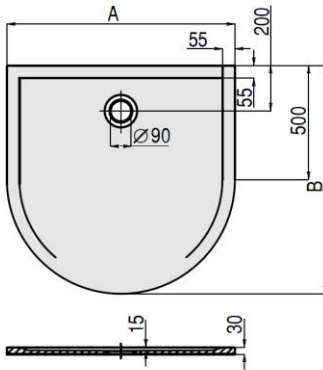

DE

Duschwanne aus Mineralguss Solique
Ablauf: Ø 90 mm

FR

Receveur de douche en fonte minerale Solique
Bonde: Ø 90 mm

NL

Douchebak van gegoten mineraalsteen Solique
Afvoer: Ø 90 mm

VARIANTE	ARTIKEL-NR.	LÄNGE UND BREITE	HÖHE/TIEFE	INSTALLATIONSHÖHE
Variante Variant	N° D'article Artikelnummer	Longueur Et Largeur lengte En Breedte (mm) A x B	Hauteur/profondeur Hoogte/diepte (mm)	Hauteur de montage Installatiehoogte (mm)
A	4199xA *	1000 x 1000	30	112-140
A	4198xA *	1100 x 900	30	112-140