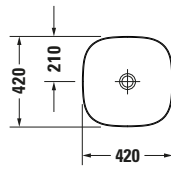

Zencha # 23734267791

Design by Sebastian Herkner

Aufsatzbecken

Basis Angaben

Langbezeichnung	Duravit Zencha Aufsatzbecken 420 mm Grau Seidenmatt, Anzahl Hahnlöcher pro Waschplatz: 0, Geschliffen – 23734267791
-----------------	---

Logistik

Artikelgewicht	9,5 kg
----------------	--------

Beschreibungstexte

Ausschreibungstext	<p>Duravit Zencha Aufsatzbecken Grau Seidenmatt 420 mm, Designer: Sebastian Herkner, DuraCeram®, Aufsatz, Ohne Überlauf, Position Ablauf: Mitte, Geschliffen, Anzahl Becken: 1, Position Becken: Mitte, Position Hahnloch: Ohne, Grau Seidenmatt, Geeignet für Möbel, Inkl. Keramische Ventilabdeckhaube, Inkl. Schaftventil, CE-Kennzeichen-1: EN 14688, EAN Nr.: 4063382174970, Artikelgewicht: 9,5 kg, Beckenbreite: 410 mm, Beckentiefe: 410 mm, Abmessungen (Breite / Länge x Tiefe / Breite x Höhe): 420 x 420 x 135 mm, WonderGliss, Artikel Nr.: 23734267791</p>
--------------------	--