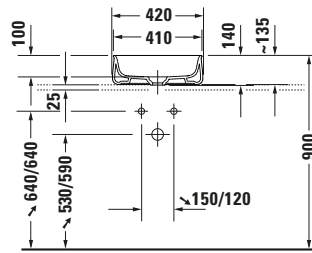

Zencha # 23734267791

Design by Sebastian Herkner

Aufsatzbecken

Basis Angaben

Langbezeichnung	Duravit Zencha Aufsatzbecken 420 mm Grau Seidenmatt, Anzahl Hahnlöcher pro Waschplatz: 0, Geschliffen – 23734267791
-----------------	---

Logistik

Artikelgewicht	9,5 kg
----------------	--------

Beschreibungstexte

Ausschreibungstext	<p>Duravit Zencha Aufsatzbecken Grau Seidenmatt 420 mm, Designer: Sebastian Herkner, DuraCeram®, Aufsatz, Ohne Überlauf, Position Ablauf: Mitte, Geschliffen, Anzahl Becken: 1, Position Becken: Mitte, Position Hahnloch: Ohne, Grau Seidenmatt, Geeignet für Möbel, Inkl. Keramische Ventilabdeckhaube, Inkl. Schaftventil, CE-Kennzeichen-1: EN 14688, EAN Nr.: 4063382174970, Artikelgewicht: 9,5 kg, Beckenbreite: 410 mm, Beckentiefe: 410 mm, Abmessungen (Breite / Länge x Tiefe / Breite x Höhe): 420 x 420 x 135 mm, WonderGliss, Artikel Nr.: 23734267791</p>
--------------------	--