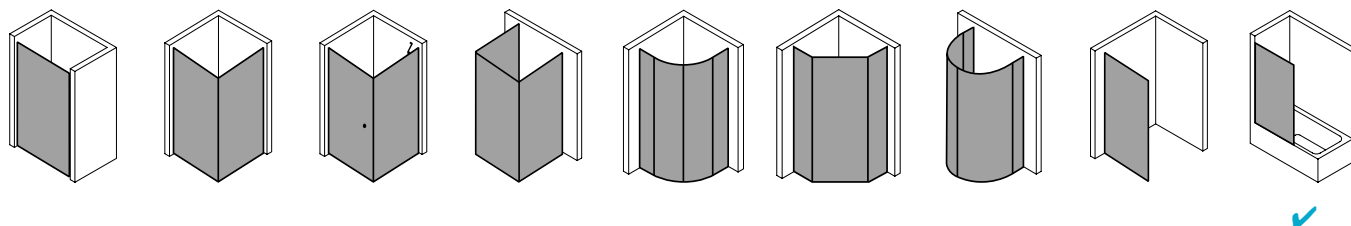


Produktbeschreibung

Wer Geradlinigkeit schätzt, der ist mit dem Profilprogramm der Duschkabine LIGA bestens beraten. Und noch dazu ist LIGA extrem variabel und bietet für so gut wie jede Duschplatzsituation eine optimale Lösung. Natürlich auch für Ihre. Die Serie ist der beste Beweis dafür, dass auch bei geringen Budgets nicht zwangsläufig Abstriche in Sachen Qualität und Design gemacht werden müssen.

Produktleistungen

- Kermi Duschdesign LIGA Faltwand 2-flügelig
- Zum Einbau auf Badewanne und zur Kombination mit LI TWD Seitenwand.
- Teilgerahmte Faltwand mit zwei Glasflügeln, im Wandgelenkprofil 90° nach innen und außen schwenkbar, im Beschlagsgelenk 180° nach außen schwenkbar.
- Verglasung mit 5 mm Einscheiben-Sicherheitsglas nach EN 12150-1, optional mit Pflegeleicht-Beschichtung CLEAN.
- Profile aus hochwertigem eloxiertem Aluminium, Gelenke aus hochwertigem Metall.
- Bei Oberfläche Silber Mattglanz Gelenke in edlem Chrom.
- Verstellmöglichkeit im Wandprofil 25 mm.
- Wandgelenk mit Hebe-Senk-Mechanismus.
- Beschlagsgelenke mit Hebe-Senk-Mechanismus.
- Durchgehende Dichtprofile, waagerechte Dichtleiste mit Wasserabpralleffekt.
- Mit senkrechtem Glaskantenschutzprofil.
- LIGA erfüllt die Anforderungen der Spritzwasserschutzprüfung nach DIN EN 14428.
- Im Lieferumfang enthalten: Befestigungsmaterial. Ein frei platzierbarer transparenter Handtuchhalter-Haken.
- Made in Germany.
- Geprüft nach DIN EN 14428 (CE).
- 20 Jahre Ersatzteil-Nachkaufssicherheit nach Auslauf des Modells.
- Qualitätssicherungssystem zertifiziert nach DIN EN ISO 9001:2015.
- Umweltmanagement zertifiziert nach DIN EN 14001:2015.
- Energiemanagement zertifiziert nach DIN EN 50001:2011.

Technische Daten

Höhe	1500 mm
Breite	1000 mm
Tiefe	32 mm
Oberfläche	Silber Hochglanz
Glas	ESG Klar
Beschichtung	ohne
Gesamtbreite	980-1.005 mm
Anschlag	links
Türart	

Einbausituation

Technische Darstellung