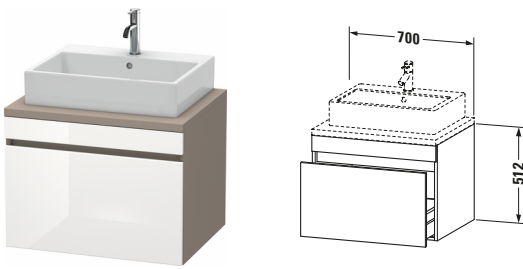

Konsolenwaschtischunterbau wandhängend

Basis Angaben	
Langbezeichnung	Duravit DuraStyle Konsolenwaschtischunterbau wandhängend, Weiß Hochglanz, Rechteckig, Anzahl Auszüge: 1 – DS531102243

Spezifikationen	
Anzahl Auszüge	1
Für Anzahl Waschtische	1
Montagegrad	Montiert
Waschplatz	
Position Becken	Mitte
Montage	
Montageart	Konsolenmontage / Wandhängend / Wandmontage
Farbe	
Farbwert	Weiß
Glanzgrad	Hochglanz
Front	
Farbwert Front	Weiß
Glanzgrad Front	Hochglanz
Korpus	
Glanzgrad Korpus	Matt
Material Korpus	Hochverdichtete Dreischicht-Holzspanplatte
Oberfläche Korpus	Dekor
Griff	
Ausführung Griff	Grifflos

Features	
Inneneinteilung	Optional
Selbsteinzug mit Dämpfung	✓

Lieferumfang	
Montage	
Inkl. Befestigungsmaterial	✓
Technische Dokumentation	
Inkl. Montageanleitung	digital und gedruckt

Logistik	
Artikelgewicht	22,1 kg
Verkaufsverpackung	
Art Verkaufsverpackung	Karton
Menge / Verkaufsverpackung	1 Stk.
Ab Werk verpackt	✓
Breite Verkaufsverpackung inkl. Artikel	721 mm
Höhe Verkaufsverpackung inkl. Artikel	760 mm
Tiefe Verkaufsverpackung inkl. Artikel	625 mm
Gewicht Verkaufsverpackung inkl. Artikel	28,5 kg
Anzahl Packstücke	1

Vermaßung	
Breite / Länge	700 mm
Höhe	512 mm
Tiefe / Breite	548 mm
Min. Wandabstand	20 mm

Passende Produkte	
Passende Artikel	
	Raumsparsiphon # 005076 Universal
	Inneneinteilung # UV9846 Universal

Notwendige Artikel	
	Konsole # DS103C DuraStyle
	Konsole # DS107C DuraStyle
	Konsole # DS102C DuraStyle
	Konsole # DS106C DuraStyle