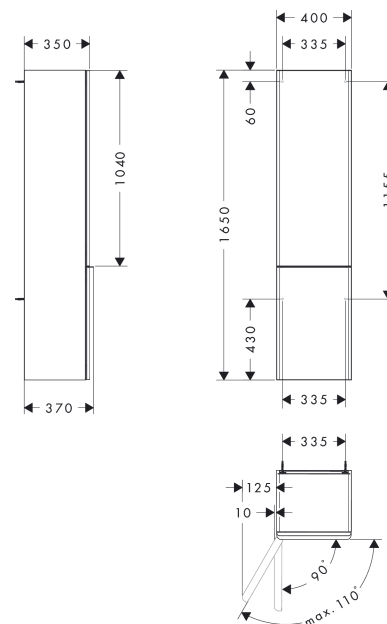

Xelu Q

Hochschrank Nussbaum Dunkel 400/350, Türanschlag links

Oberfläche Möbel: **Nussbaum Dunkel** Artikelnummer: **54138700**

Oberfläche Griff: **Matt White**

Beschreibung

Merkmale

- besteht aus: Hochschrank, Glasfachböden
- Material Korpus: mitteldichte Faserplatte (MDF)
- Oberflächenmaterial Korpus: Thermofolie
- Material Front: mitteldichte Faserplatte (MDF)
- Oberflächenmaterial Front: Thermofolie
- MoistureProof: langlebiges und feuchtraumgeeignetes Material
- mit Griffleiste
- Material Griffe: Aluminium
- Oberflächenmaterial Griffe: Pulverlack
- Öffnungsart: Tür
- 2 Türen
- Türanschlag: links
- SoftClose, für sanftes Schließen
- mit 3 verstellbaren Glasfachböden
- Montagezustand: vormontiert
- Wandmontage
- mit Befestigungsmaterial

Artikeldetails

TEAM-Nr. 243078.908.820

Preis exkl. MwSt. 938.00 CHF

Technologie

Designpreise

Zertifikate / Nachhaltigkeit

Produktabbildung

Maßzeichnung

Xelu Q

Hochschrank Nussbaum Dunkel 400/350, Türanschlag links

Oberfläche Möbel: **Nussbaum Dunkel** Artikelnummer: **54138700**

Oberfläche Griff: **Matt White**

Explosionszeichnung

Baujahr: >06/23

Xelu Q

Hochschrank Nussbaum Dunkel 400/350, Türanschlag links

Oberfläche Möbel: **Nussbaum Dunkel** Artikelnummer: **54138700**

Oberfläche Griff: **Matt White**

Ersatzteilliste

Baujahr: >06/23

Pos.	Beschreibung	Artikelnummer	Preis	VE
1	Möbelfront	87182000	339.45 CHF	1
2	Griff	87156700	-	1
3	Schraubenset	87157000	3.25 CHF	1
4	Möbelfront	87178000	339.45 CHF	1
5	Glasscheibe	87154000	58.70 CHF	1
6	Halteelement	87155000	8.65 CHF	1
7	Türscharniere kpl.	87151000	45.85 CHF	1
8	Abdeckungen	87153000	36.95 CHF	1
9	Türscharniere kpl.	87152000	36.95 CHF	1
10	Türscharniere kpl.	87184000	36.95 CHF	1
11	Abdeckungen	87146000	3.25 CHF	1
12	Magnet	87183000	58.70 CHF	1
13	Möbelkorpus	87174000	554.55 CHF	1
14	Montagesatz	87170000	45.85 CHF	1
15	Montagesatz	87144000	23.05 CHF	1
16	Montagesatz	87145000	45.85 CHF	1
17	Standbein	54145700	-	1