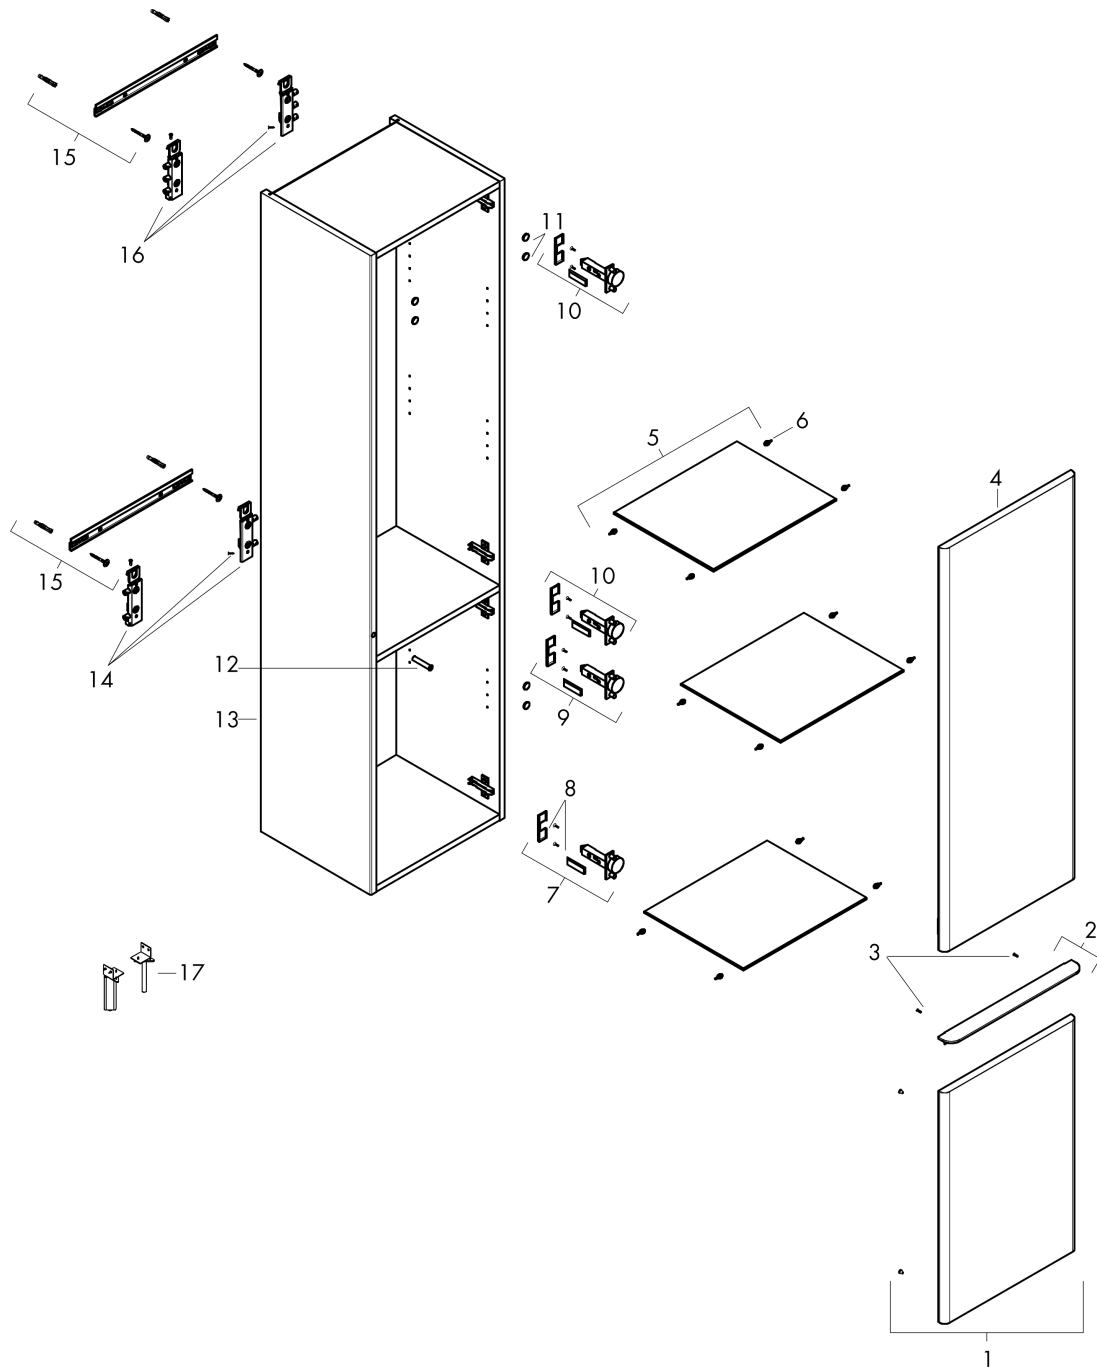

Xelu Q

Hochschrank Nussbaum Dunkel 400/350, Türanschlag links

Oberfläche Möbel: **Nussbaum Dunkel** Artikelnummer: **54138700**

Oberfläche Griff: **Matt White**

Beschreibung

Merkmale

- besteht aus: Hochschrank, Glasfachböden
- Material Korpus: mitteldichte Faserplatte (MDF)
- Oberflächenmaterial Korpus: Thermofolie
- Material Front: mitteldichte Faserplatte (MDF)
- Oberflächenmaterial Front: Thermofolie
- MoistureProof: langlebiges und feuchtraumgeeignetes Material
- mit Griffleiste
- Material Griffe: Aluminium
- Oberflächenmaterial Griffe: Pulverlack
- Öffnungsart: Tür
- 2 Türen
- Türanschlag: links
- SoftClose, für sanftes Schließen
- mit 3 verstellbaren Glasfachböden
- Montagezustand: vormontiert
- Wandmontage
- mit Befestigungsmaterial

Xelu Q

Hochschrank Nussbaum Dunkel 400/350, Türanschlag links

Oberfläche Möbel: **Nussbaum Dunkel** Artikelnummer: **54138700**

Oberfläche Griff: **Matt White**

Explosionszeichnung

Baujahr: >06/23

Xelu Q

Hochschrank Nussbaum Dunkel 400/350, Türanschlag links

Oberfläche Möbel: **Nussbaum Dunkel** Artikelnummer: **54138700**

Oberfläche Griff: **Matt White**

Ersatzteilliste

Baujahr: >06/23

Pos.	Beschreibung	Artikelnummer	Preis	VE
1	Möbelfront	87182000	339.45 CHF	1
2	Griff	87156700	-	1
3	Schraubenset	87157000	3.25 CHF	1
4	Möbelfront	87178000	339.45 CHF	1
5	Glasscheibe	87154000	58.70 CHF	1
6	Halteelement	87155000	8.65 CHF	1
7	Türscharniere kpl.	87151000	45.85 CHF	1
8	Abdeckungen	87153000	36.95 CHF	1
9	Türscharniere kpl.	87152000	36.95 CHF	1
10	Türscharniere kpl.	87184000	36.95 CHF	1
11	Abdeckungen	87146000	3.25 CHF	1
12	Magnet	87183000	58.70 CHF	1
13	Möbelkorpus	87174000	554.55 CHF	1
14	Montagesatz	87170000	45.85 CHF	1
15	Montagesatz	87144000	23.05 CHF	1
16	Montagesatz	87145000	45.85 CHF	1
17	Standbein	54145700	-	1